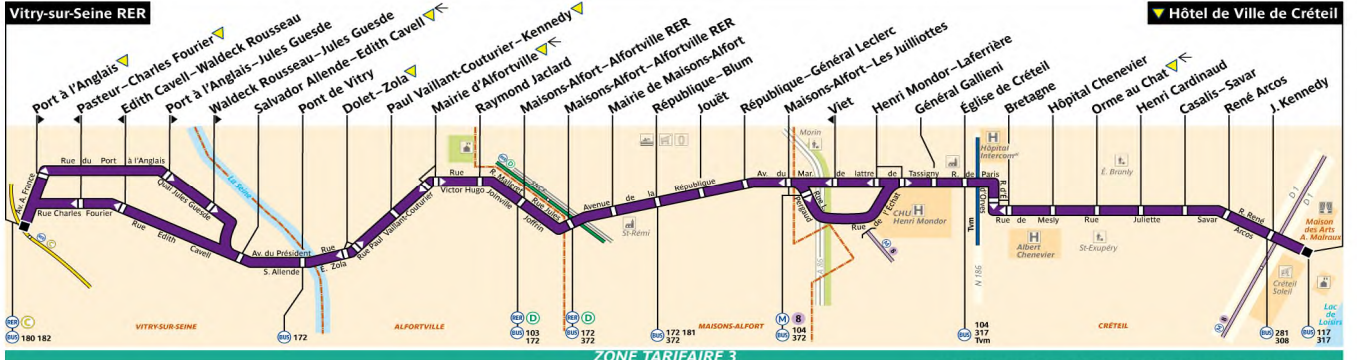

Horaires applicables du 1er juillet 2018 au 31 août 2018

Direction
Hôtel de Ville de Créteil

Lundi à vendredi du 02 au 27 juillet et du 27 au 31 août

	5 10	5 40	6 10	6 40	6 59	7 12	7 24	7 36	7 48	7 59	8 11	8 23	8 35	8 47	8 59	9 11	9 23	9 35	9 47	9 59	10 11	10 23	10 36	10 49	11 02	11 15	11 28	11 41	11 54	12 08
Vitry RER	5 10	5 40	6 10	6 40	6 59	7 12	7 24	7 36	7 48	7 59	8 11	8 23	8 35	8 47	8 59	9 11	9 23	9 35	9 47	9 59	10 11	10 23	10 36	10 49	11 02	11 15	11 28	11 41	11 54	12 08
Pont de Vitry	5 16	5 46	6 16	6 46	7 05	7 19	7 31	7 43	7 55	8 06	8 18	8 30	8 42	8 54	9 06	9 18	9 30	9 42	9 54	10 06	10 18	10 30	10 43	10 56	11 09	11 22	11 35	11 48	12 01	12 15
Mairie d'Alfortville	5 20	5 50	6 20	6 51	7 10	7 23	7 35	7 47	8 00	8 11	8 23	8 35	8 47	8 59	9 11	9 23	9 35	9 47	9 59	10 11	10 23	10 35	10 48	11 01	11 14	11 27	11 40	11 53	12 06	12 20
Église de Créteil	5 32	6 02	6 33	7 04	7 24	7 38	7 51	8 03	8 16	8 27	8 40	8 52	9 04	9 16	9 28	9 40	9 52	10 04	10 16	10 28	10 39	10 51	11 04	11 17	11 30	11 43	11 56	12 09	12 22	12 36
Hôtel de Ville de Créteil	5 43	6 13	6 45	7 18	7 39	7 53	8 06	8 20	8 33	8 45	8 58	9 10	9 21	9 33	9 45	9 56	10 08	10 20	10 31	10 43	10 55	11 07	11 19	11 32	11 44	11 57	12 10	12 23	12 36	12 50