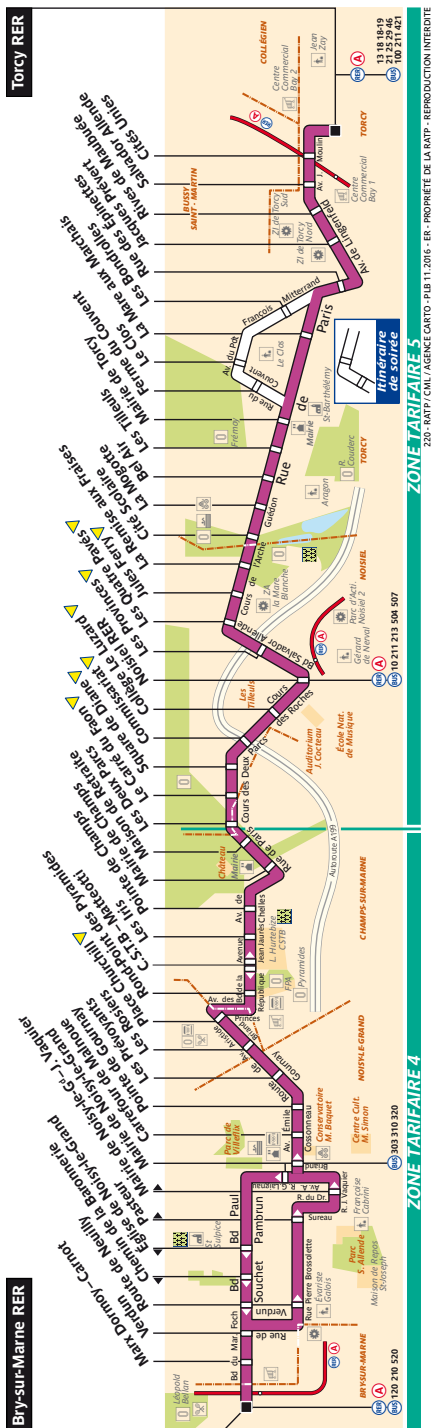

220 Fiche Horaires

juillet 2018

Direction **Torcy** 

Toute l'année

	Lundi à Vendredi	Samedi	Dimanche et fêtes
Premier départ :	5:25	5:25	6:53*
Dernier départ :	1:00	1:00	1:00

* En Juillet et Août, les premiers départs sont à 6:50

Direction **Bry-Sur-Marne** 

Certaines destination ont pour Terminus Noisiel RER

EN SOIREE à partir de 21h : PASSAGE par Le Clos De Torcy

Toute l'année

	Lundi à Vendredi	Samedi	Dimanche et fêtes
Premier départ :	5:05	5:05	6:30
Dernier départ :	0:00	0:00	0:00

220 Fiche Horaires

 Arrêt non accessible aux UTR

Juillet 2018

220 Fiche Horaires

Juillet 2018

Direction **Torcy** 

Septembre à Juin

	Lundi à Vendredi	Samedi	Dimanche et fêtes
avant 6:00	18' à 22'	* 05h25	-
6:00 à 11:00	10' à 12'	18' à 22'	24' à 30'
11:00 à 15:00	14' à 16'	16' à 20'	18' à 22'
15:00 à 20:00	10' à 12'	14' à 16'	18' à 22'
20:00 à 21:00	14' à 16'	18' à 22'	27' à 33'
après 21:00	24' à 30'	30' à 36'	34' à 42'

220 Fiche Horaires

Juillet 2018

Direction **Bry-Sur-Marne** 

Certaines destination ont pour Terminus Noisiel RER

EN SOIREE à partir de 21h : PASSAGE par Le Clos De Torcy

Septembre à Juin

	Lundi à Vendredi	Samedi	Dimanche et fêtes
avant 6:00	18' à 22'	27' à 33'	-
6:00 à 11:00	9' à 11'	19' à 23'	21' à 25'
11:00 à 15:00	14' à 16'	16' à 20'	18' à 22'
15:00 à 20:00	9' à 11'	14' à 16'	18' à 22'
20:00 à 21:00	11' à 13'	18' à 22'	27' à 33'
après 21:00	27' à 33'	27' à 33'	31' à 37'