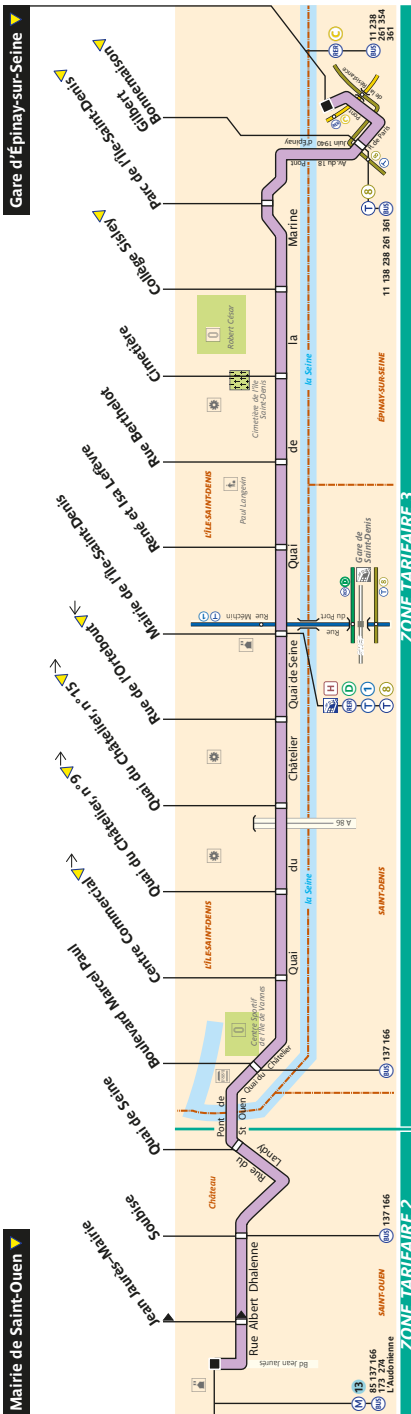

237 Fiche Horaires

237 - RATP / CML / AGENCE CARTO - 11, 2014 - DB - PROPRIÉTÉ DE LA RATP - REPRODUCTION INTERDITE

ZONE TARIFAIRE 3

ZONE TARIFAIRE 2

Arrêt non accessible aux UFR

Février 2017

237 Fiche Horaires

Février 2017

Direction **Gare d'Épinay-sur-Seine**

	lundi à samedi	dimanche et fériés
Premier départ:	5:40	7:30
Dernier départ:	22:30	22:30

Direction **Mairie de Saint-Ouen**

	lundi à samedi	dimanche et fériés
Premier départ:	5:50	7:40
Dernier départ:	22:40	22:40

Septembre à Juin

	lundi à vendredi	samedi	dimanche et fériés
avant 7:00	15' à 20'	25'	25'
7:00 à 19:30	15'	15' à 25'	
21:00 à fin	20'	20'	

Juillet et août

	lundi à vendredi	samedi	dimanche et fériés
avant 7:00	22' à 25'	25'	25'
7:00 à 19:30	19' à 22'	20' à 25'	
21:00 à fin	20'	20'	