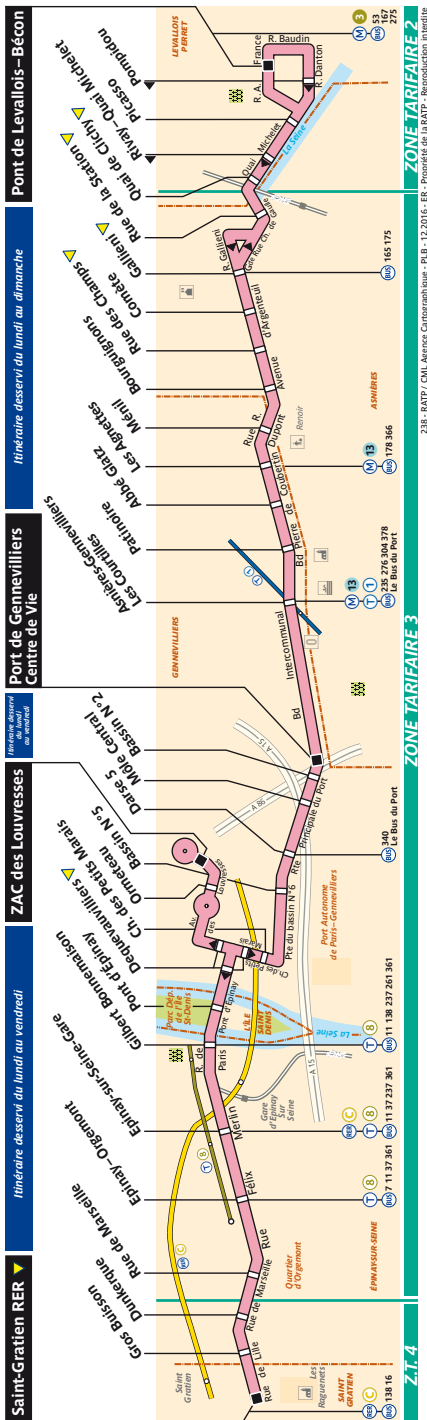

Premiers départs	Lundi à Vendredi	Samedi	Dimanche et fêtes
de Pont de Levallois-Bécon vers ZAC des Louvresses	10:15		non desservi
ZAC des Louvresses vers Pont de Levallois-Bécon	10:20		

Derniers départs	Lundi à Vendredi	Samedi	Dimanche et fêtes
de Pont de Levallois-Bécon vers ZAC des Louvresses	20:30		non desservi
ZAC des Louvresses vers Pont de Levallois-Bécon	20:30		

De **Asnières-Gennevilliers Les Courtilles** direction **ZAC des Louvresses**

Premiers départs	Lundi à Vendredi	Samedi	Dimanche et fêtes
de Les Courtilles vers ZAC des Louvresses	6:10 / 16:10 *		non desservi
ZAC des Louvresses vers Les Courtilles	10:20		

* En Juillet et Août: 16:05.

Derniers départs	Lundi à Vendredi	Samedi	Dimanche et fêtes
de Les Courtilles vers ZAC des Louvresses	10:10* / 19:25*		non desservi
ZAC des Louvresses vers Les Courtilles	10:00 / 19:15		

* En Juillet et Août: 10:15.

* En Août: 19:20.

De **Pont de Levallois – Bécon** direction **Port de Gennevilliers Centre de Vie** *

Premiers départs	Lundi à Vendredi	Samedi	Dimanche et fêtes
de Pont de Levallois vers Centre de Vie	non desservi	6:05	7:30
Centre de Vie vers Pont de Levallois		5:30	7:30

Derniers départs	Lundi à Vendredi	Samedi	Dimanche et fêtes
de Pont de Levallois vers Centre de Vie	non desservi	20:30	20:30
Centre de Vie vers Pont de Levallois		20:30	20:30

Bus V. M14020

ratp.fr | applis RATP

34 24 (service gratuit + prix appel)

Service clientèle RATP • TSA 81250 • 75564 Paris Cedex 12

238 Fiche Horaires

Arrêt non accessible aux UFR

Avril 2017