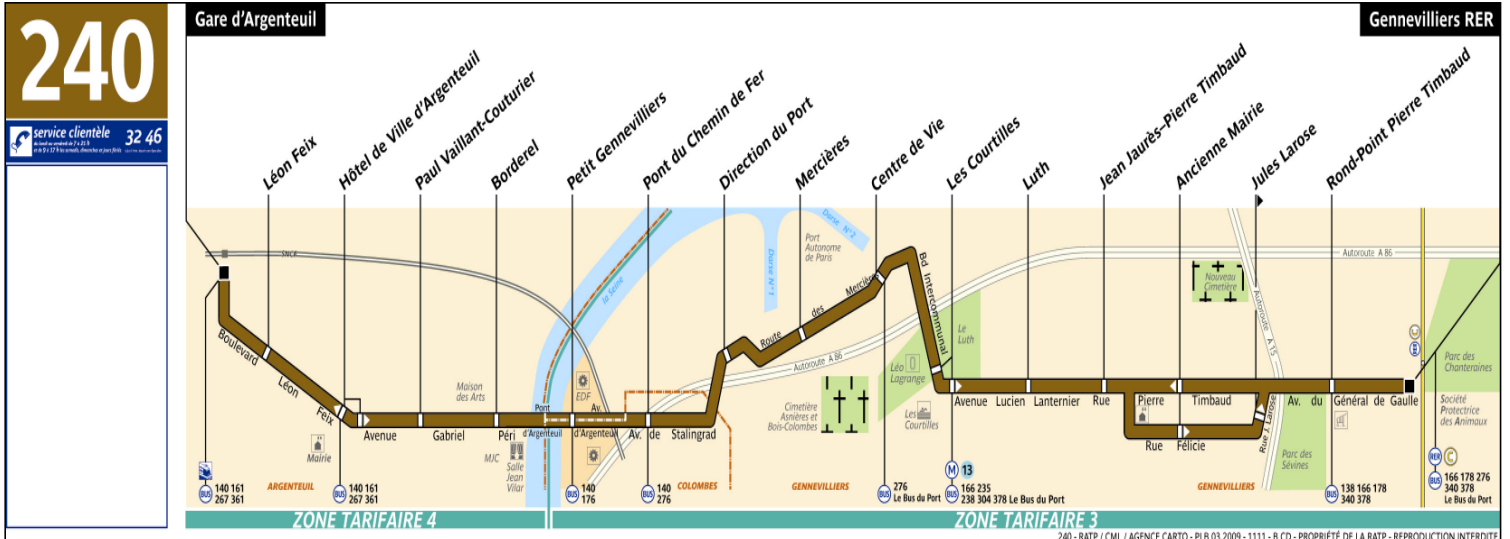

sur Internet: www.ratp.fr

Centre Bus d'Asnières
19 Avenue Gabriel Péri
92 600 Asnières

Horaire Applicable du 01 Septembre au 30 Juin 2013

Lundi à Vendredi

Gare d'Argenteuil	6 30	6 52	7 13	7 34	7 55	8 16	8 37	8 58	9 19	9 40	10 01	10 22	10 48	11 16	11 44	12 12	12 40	13 08	13 36	14 04	14 32
Borderel	6 39	7 02	7 23	7 45	8 05	8 26	8 47	9 07	9 28	9 48	10 09	10 30	10 56	11 24	11 52	12 19	12 47	13 15	13 43	14 11	14 40
Centre de Vie	6 50	7 13	7 36	7 58	8 18	8 38	8 57	9 17	9 37	9 57	10 17	10 38	11 04	11 32	12 00	12 29	12 57	13 25	13 53	14 21	14 50
Les Courtilles M	6 55	7 18	7 41	8 03	8 23	8 43	9 02	9 22	9 42	10 02	10 22	10 43	11 09	11 37	12 05	12 33	13 01	13 29	13 57	14 25	14 54
Gare d'Argenteuil	14 52	15 12	15 32	15 52	16 12	16 32	16 52	17 12	17 35	17 58	18 24	18 50	19 20	19 50	20 20	20 50					
Borderel	14 59	15 19	15 39	15 59	16 20	16 40	17 00	17 20	17 42	18 05	18 31	18 57	19 26	19 56	20 26	20 56					
Centre de Vie	15 09	15 29	15 49	16 09	16 29	16 49	17 09	17 28	17 51	18 14	18 40	19 05	19 35	20 04	20 34	21 04					
Les Courtilles M	15 14	15 34	15 54	16 14	16 34	16 54	17 14	17 33	17 56	18 18	18 44	19 09	19 39	20 08	20 38	21 08					

Nous nous efforçons de respecter au mieux les horaires affichés, en fonction des difficultés de la circulation