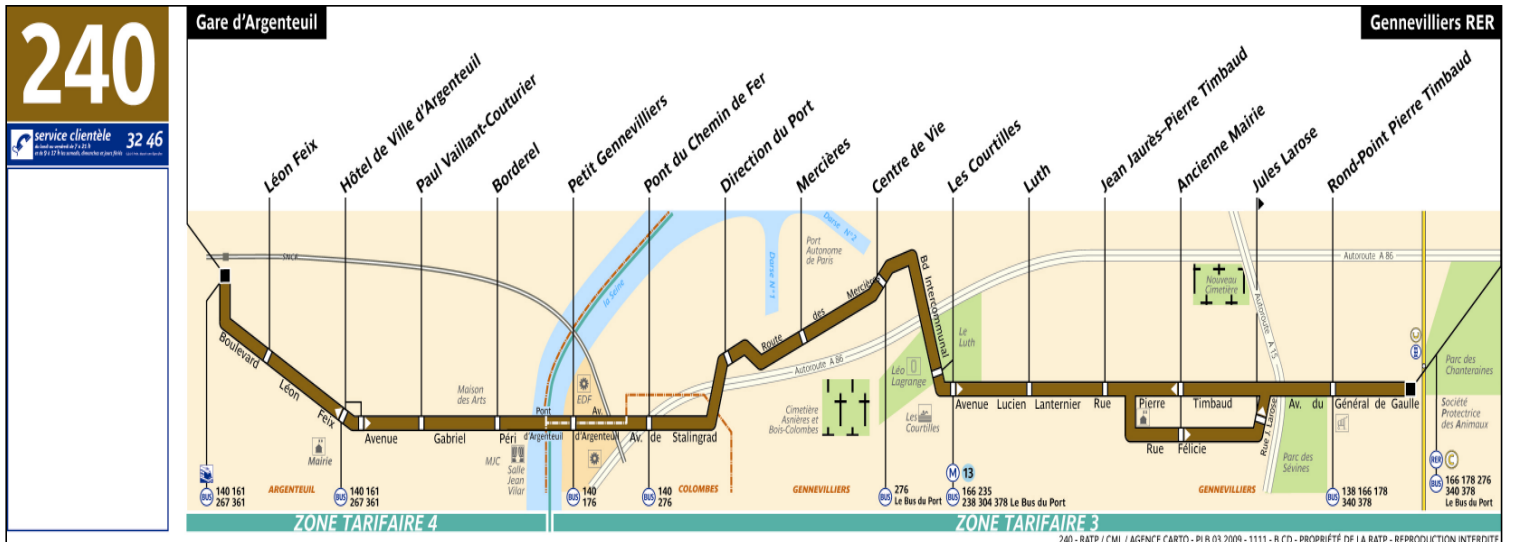

# DIRECTION GARE D'ARGENTEUIL

sur Internet: [www.ratp.fr](http://www.ratp.fr)

Centre Bus d'Asnières  
19 Avenue Gabriel Péri  
92 600 Asnières