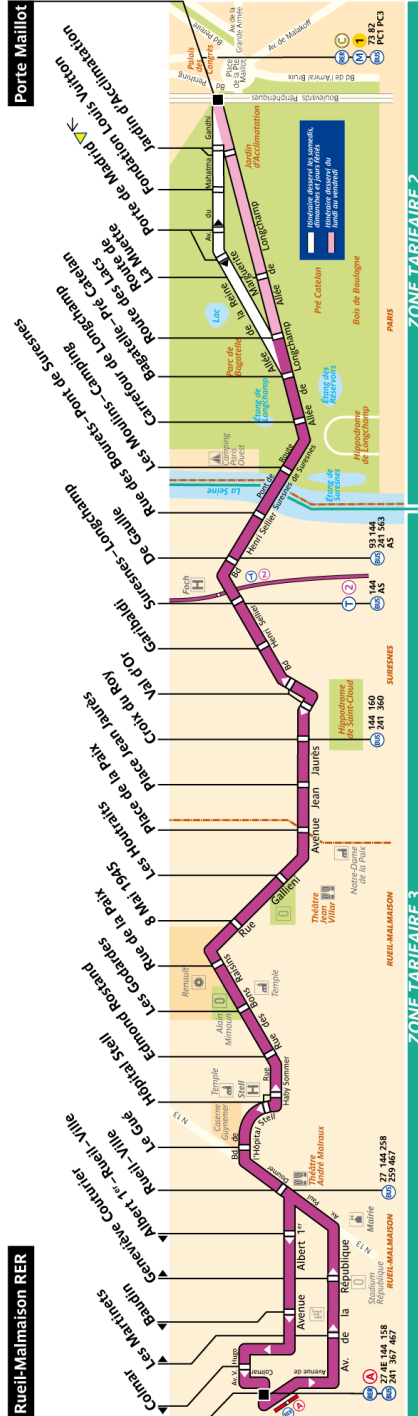

Septembre à Juin

	lundi à vendredi	samedi	dimanche
Premier départ :	5:40	5:40	6:05
Dernier départ :	00:30	00:30	00:30

Juillet

	lundi à vendredi	samedi	dimanche
Premier départ :	5:40	5:40	6:05
Dernier départ :	00:30	00:30	00:30

Août

	lundi à vendredi	samedi	dimanche
Premier départ :	5:40	5:40	6:05
Dernier départ :	00:30	00:30	00:30

Septembre à Juin

	lundi à vendredi	samedi	dimanche
Premier départ :	4:55	4:55	6:05
Dernier départ :	00:30	00:30	00:30

Juillet - Août

	lundi à vendredi	samedi	dimanche
Premier départ :	4:55	4:55	6:05
Dernier départ :	00:30	00:30	00:30

Bus N° 504427

244 Fiche Horaires