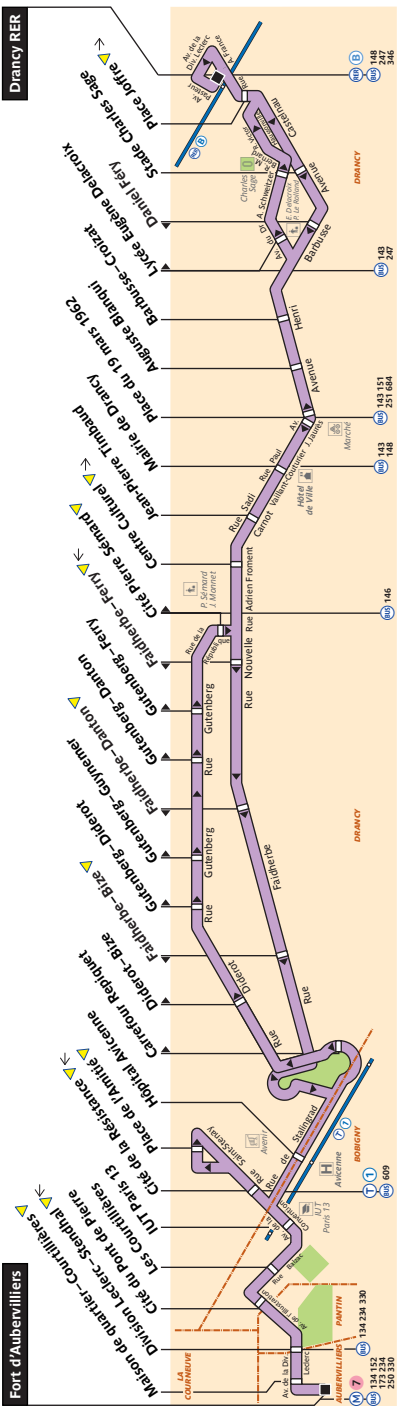

248 Fiche Horaires

ZONE TARIFAIRE 3

248 - RATP / CML / AGENCE CARTO - PLB 10.2018 - AG - PROPRIETE DE LA RATP - REPRODUCTION INTERDITE

Arrêt non accessible aux UFR

Novembre 2018

248 Fiche Horaires

Novembre 2018

Direction **Drancy RER**

	lundi à samedi	dimanche et fêtes
Premier départ :	6:30	7:00
Dernier départ :	20:30	19:00

Septembre à juin

	lundi à vendredi	samedi	dimanche
avant 07:00	20'	20'	-
07:00 à 11:00	20'	20'	20'
11:00 à 14:00	21'	20'	22'
14:00 à 18:00	22'	20'	22'
après 18:00	23'	20'	21'

Juillet à août

	lundi à vendredi	samedi	dimanche
avant 07:00	20'	20'	-
07:00 à 11:00	20'	20'	20'
11:00 à 14:00	25'	20'	22'
14:00 à 18:00	22'	20'	22'
après 18:00	23'	20'	21'

Direction **Fort d'Aubervilliers**

	lundi à samedi	dimanche et fêtes
Premier départ :	6:30	7:00
Dernier départ :	20:30	19:00

Septembre à juin

	lundi à vendredi	samedi	dimanche
avant 07:00	21'	20'	-
07:00 à 15:00	20'	21'	20'
15:00 à 19:00	22'	20'	22'
après 19:00	20'	20'	-