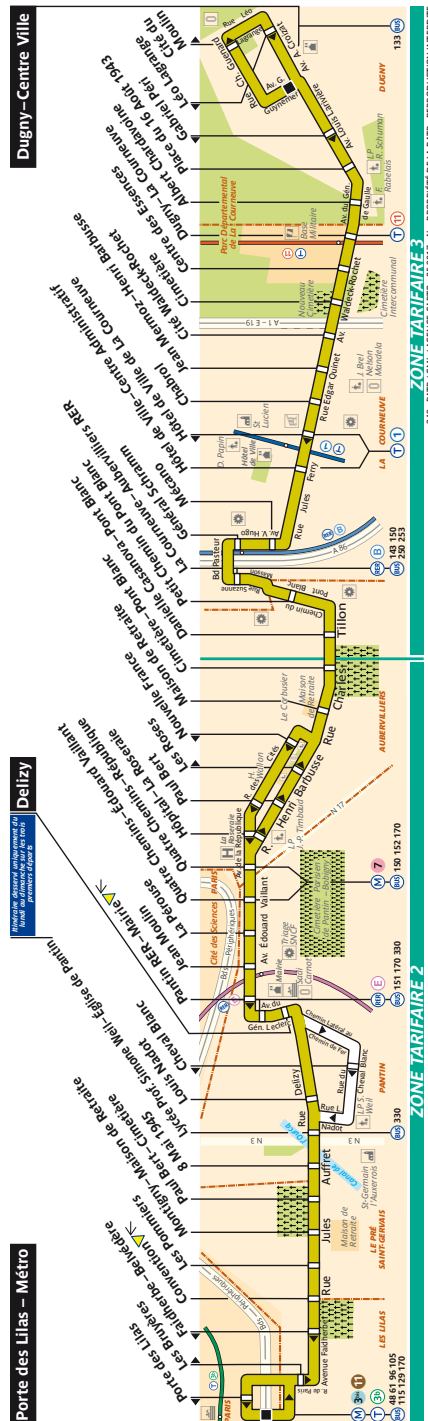

249 Fiche Horaires

Juin 2017

Départ de **Porte des Lilas**

	lundi à vendredi	samedi	dimanche

Premier départ :	6:00	6:00	7:00
Dernier départ :	00:35	1:35	00:35

Départ de **Dugny – Centre Ville**

	lundi à vendredi	samedi	dimanche

Premier départ :	5:05	5:05	7:00
Dernier départ :	00:20	1:20	00:20

Départ de **Maison de Retraite**

samedi

Premier départ :	5:05

Départ de **4 Chemins vers Dugny**

	lundi à vendredi	dimanche

Premier départ :	5:05	6:30

Départ de **4 Chemins vers Porte des Lilas**

dimanche

Premier départ :	6:35

BuA-V 5MAR07

249 Fiche Horaires

Arrêt non accessible aux UFR

Juin 2017