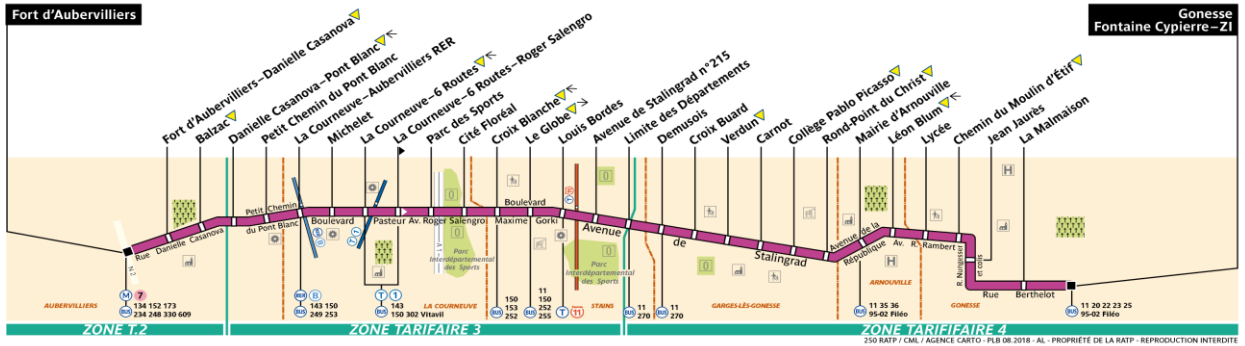

250

Direction

Gonesse Fontaine Cypierre-ZI

Lundi à vendredi

Fort d'Aubervilliers Métro	4 50	5 15	5 33	5 52	6 10	6 27	6 44	6 59	7 18	7 36	7 52	8 06	8 24	8 43	9 04	9 29	9 47	10 05	10 30	11 00	11 30	12 00	12 30	13 00	13 30	14 00	14 30	14 58	15 19
Courneuve la Courneuve Aubervilliers RER	4 57	5 22	5 40	5 59	6 17	6 34	6 52	7 07	7 26	7 44	8 00	8 14	8 32	8 50	9 11	9 36	9 54	10 12	10 37	11 07	11 37	12 07	12 37	13 07	13 37	14 07	14 37	15 05	15 26
Courneuve Six Routes	5 01	5 26	5 44	6 03	6 21	6 39	6 56	7 12	7 31	7 50	8 06	8 20	8 37	8 55	9 16	9 41	9 59	10 17	10 42	11 12	11 42	12 12	12 42	13 13	13 43	14 13	14 43	15 11	15 32
Verdun	5 13	5 39	5 57	6 17	6 36	6 54	7 13	7 29	7 49	8 06	8 23	8 38	8 55	9 13	9 34	9 59	10 17	10 35	11 00	11 30	12 00	12 31	13 01	13 31	14 01	14 32	15 02	15 30	15 52
La Fontaine Cypierre	5 28	5 54	6 12	6 32	6 51	7 09	7 27	7 43	8 03	8 22	8 39	8 54	9 12	9 29	9 50	10 15	10 33	10 51	11 16	11 46	12 17	12 47	13 17	13 48	14 18	14 48	15 19	15 47	16 09

Fort d'Aubervilliers Métro	15 39	16 00	16 16	16 33	16 47	17 05	17 26	17 46	18 06	18 24	18 42	18 59	19 17	19 36	19 56	20 16	20 38	21 00
Courneuve la Courneuve Aubervilliers RER	15 46	16 08	16 24	16 41	16 55	17 13	17 34	17 55	18 15	18 32	18 50	19 07	19 24	19 43	20 03	20 23	20 45	21 07
Courneuve Six Routes	15 53	16 14	16 30	16 48	17 02	17 20	17 41	18 02	18 22	18 39	18 56	19 12	19 29	19 48	20 08	20 28	20 50	21 12
Verdun	16 12	16 34	16 50	17 08	17 22	17 41	18 02	18 21	18 40	18 57	19 14	19 30	19 47	20 05	20 25	20 45	21 07	21 28
Mairie d'Arnoville	16 20	16 42	16 59	17 17	17 32	17 51	18 13	18 32	18 51	19 07	19 23	19 39	19 55	20 13	20 33	20 53	21 15	21 36
La Fontaine Cypierre	16 31	16 53	17 10	17 28	17 43	18 02	18 24	18 43	19 02	19 18	19 34	19 49	20 05	20 23	20 43	21 03	21 25	21 46