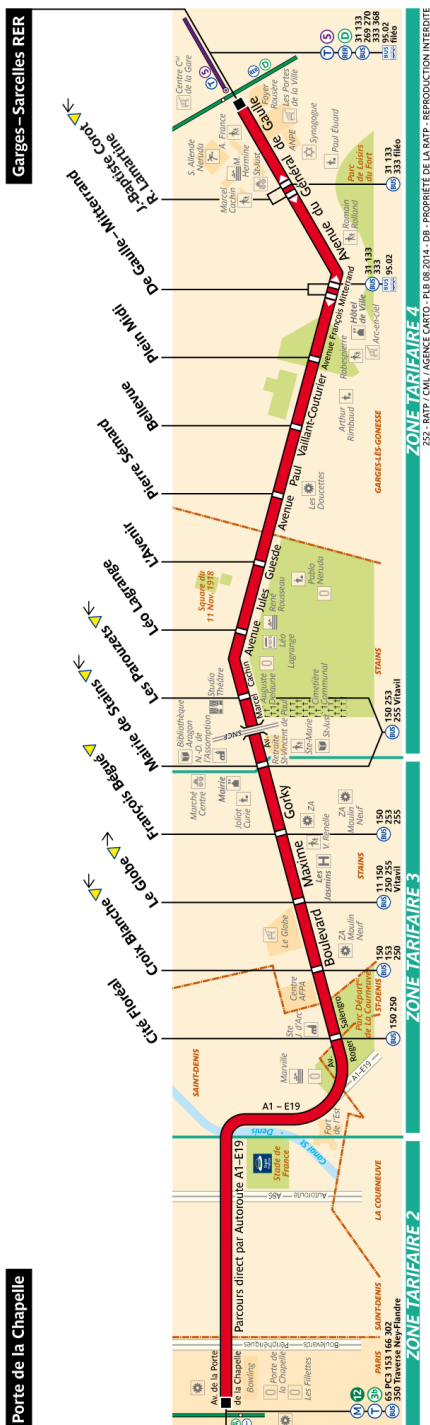

252 Fiche Horaires

Septembre 2017

Premiers et derniers départs:

de **Garges – Sarcelles RER** direction **Porte de la Chapelle**

Toute l'année	Lundi à Vendredi	Samedi	Dimanche et fêtes
Premier départ :	5:25	5:25	7:45
Dernier départ :	21:35	21:33	21:33

de **Cité Floréal** direction **Garges – Sarcelles RER**

Septembre à Juin	Lundi à Vendredi	Samedi	Dimanche et fêtes
Premier départ :	5:05	5:05	7:28
Dernier départ :	21:07	21:09	21:08

Juillet	Lundi à Vendredi	Samedi	Dimanche et fêtes
Premier départ :	5:07	5:08	7:28
Dernier départ :	21:06	21:08	21:07

Août	Lundi à Vendredi	Samedi	Dimanche et fêtes
Premier départ :	5:07	5:08	7:28
Dernier départ :	21:08	21:09	21:07

Nous nous efforçons de respecter au mieux ces horaires donnés à titre indicatif, en fonction des conditions de circulation.

252 Fiche Horaires

252 Fiche Horaires

Septembre 2017

Direction **Garges – Sarcelles RER**

Septembre à Juin	Lundi à Vendredi	Samedi	Dimanche et fêtes
avant 7:30	7' à 13'	13' à 24'	-
7:30 à 14:30	7' à 17'	16' à 20'	11' à 22'
14:30 à 19:30	6' à 14'	11' à 17'	13' à 21'
19:30 à 21:00	6' à 15'	21' à 25'	21' à 37'