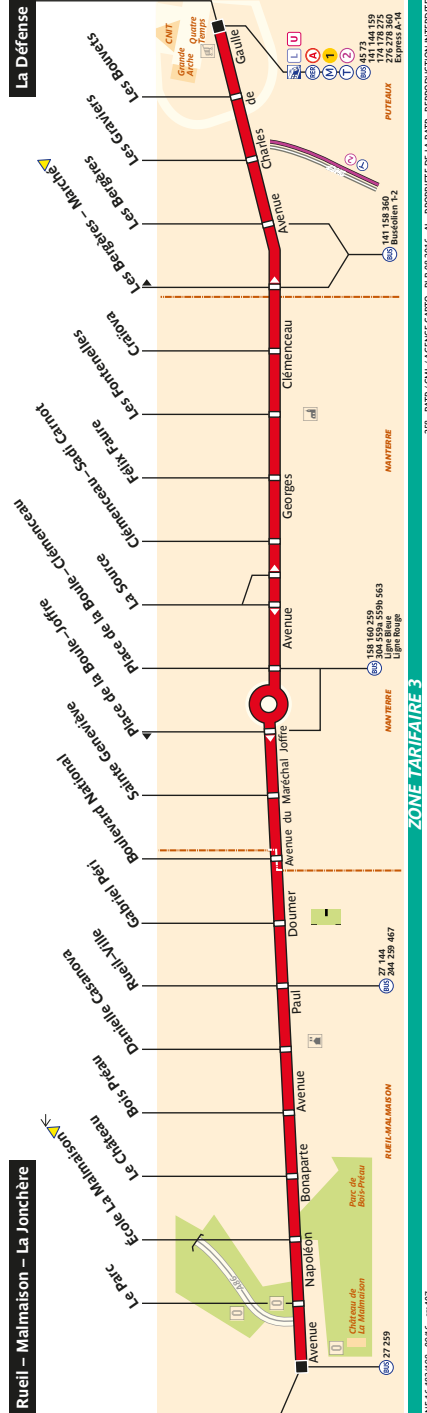

258 Fiche Horaires

Mai 2017

Premiers et derniers départs dans les deux directions :

Direction **Rueil – Malmaison – La Jonchère**

Septembre à juin

	Lundi à Vendredi & veille de fêtes	Samedi	Dimanche & veille de fêtes
Premier départ :	5:05	5:05	6:30
Dernier départ :	00:46 *	1:46	00:46 01:46

* Service prolongé d'une heure les Vendredis

■ Horaire veille de fêtes

Direction **La Défense**

Septembre à juin

	Lundi à Vendredi & veille de fêtes	Samedi	Dimanche & veille de fêtes
Premier départ :	5:15	5:15	5:45
Dernier départ :	0:50 *	0:50 *	0:50 1:50

* Service prolongé d'une heure les Vendredis

■ Horaire veille de fêtes

BuchV M4090

258 Fiche Horaires

ZONE TARIFAIRE 3

NE 16182198 - 09/16 - 6 - sm407

Arrêt non accessible
aux UPR

@ ratp.fr | applis RATP

☎ 34 24 (service gratuit + prix appel)

✉ Service clientèle RATP • TSA 81250 • 75564 Paris Cedex 12

Mai
2017