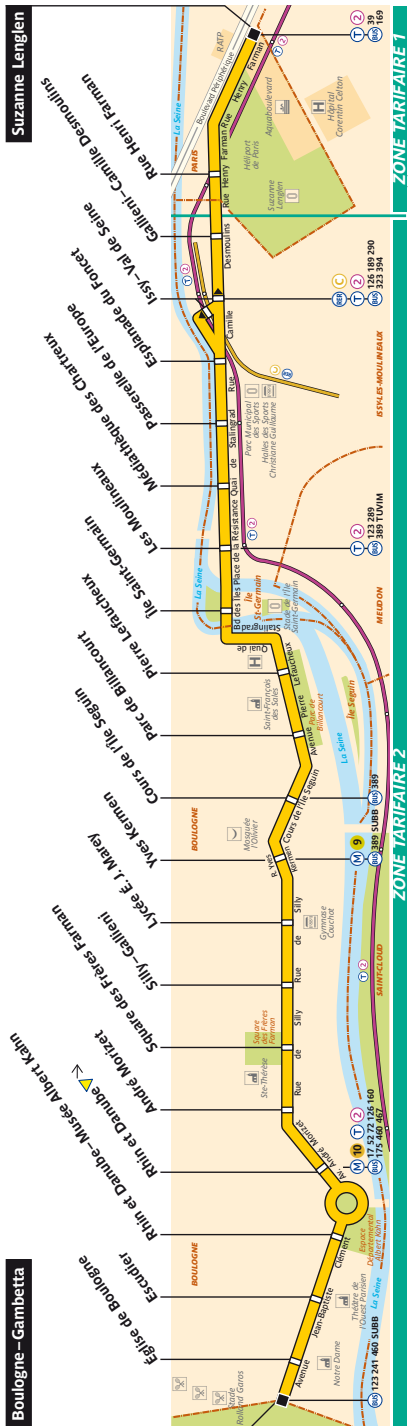

Toute l'année

	lundi à vendredi	samedi	dimanche et fériés

Premier départ :	6:00	6:00	7:00
Dernier départ :	0:00	0:00	0:00

Direction **Boulogne – Gambetta**

Toute l'année

	lundi à vendredi	samedi	dimanche et fériés

Premier départ :	6:00	6:00	7:00
Dernier départ :	0:15	0:15	0:15

Nous nous efforçons de respecter au mieux ces horaires donnés à titre indicatif, en fonction des conditions de circulation.

BUS-VI MAP20