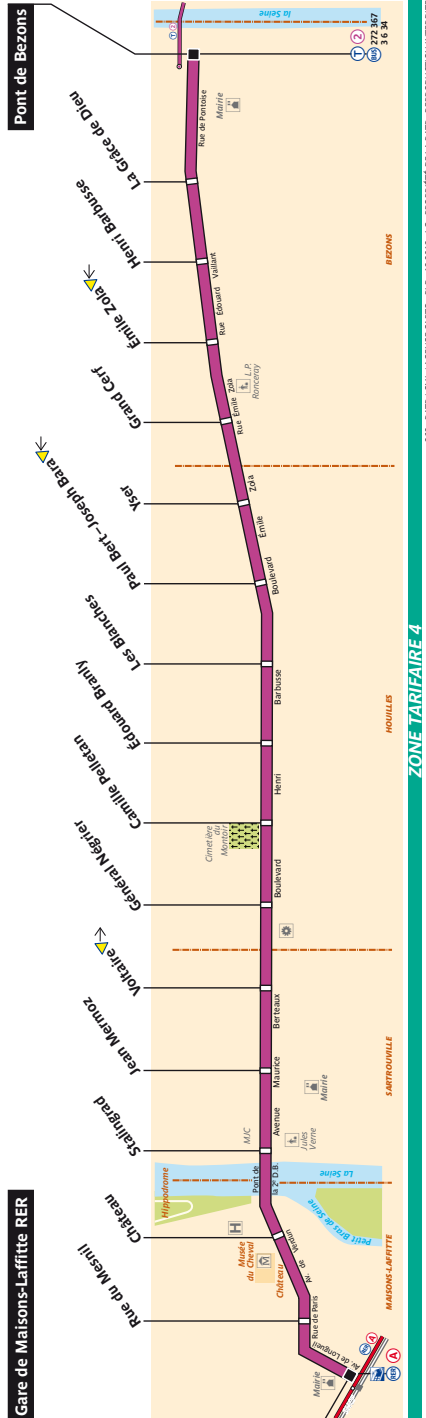

Direction **Pont de Bezons**

Toute l'année

	lundi à vendredi	samedi	dimanche et fêtes
Premier départ:	5:37	5:37	6:30
Dernier départ:	21:45	21:45	21:45

Direction **Gare de Maisons-Laffitte RER**

Toute l'année

	lundi à vendredi	samedi	dimanche et fêtes
Premier départ:	5:10	5:10	6:08
Dernier départ:	21:20	21:20	21:20

Vers Stalingrad

Premier départ:	4:55	4:55	-
Dernier départ:	5:08	5:13	-

Bur-V 40898

262 Fiche Horaires

ZONE TARIFAIRE 4