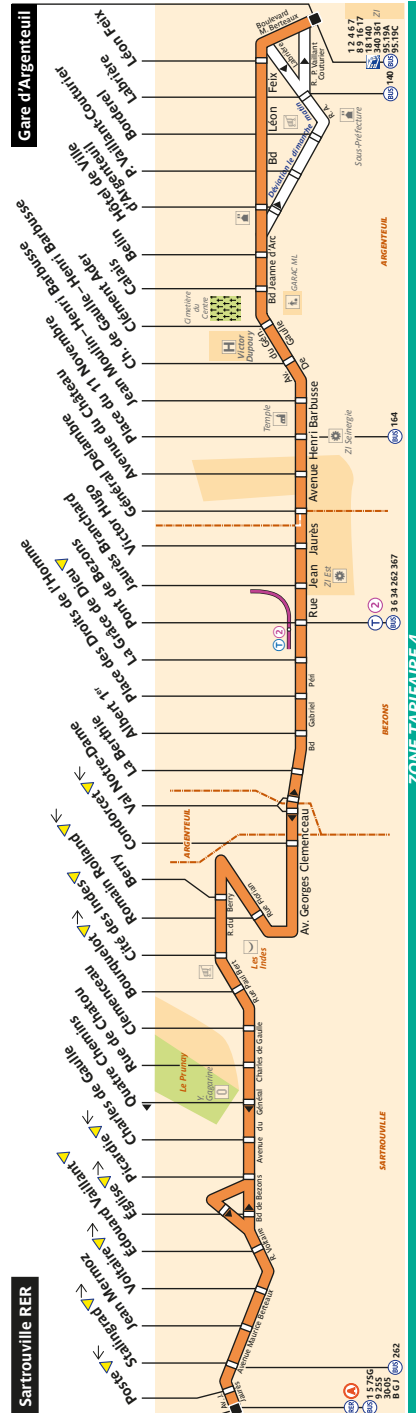

Direction Gare de Sartrouville RER

Septembre à juin

	lundi à jeudi	vendredi, samedi, jours de pont et veille de fêtes	dimanche et jours fériés	lundi à jeudi scolaires
Premier départ:	5:30	5:30	6:50	5:30
Dernier départ:	1:00	2:00	1:00	2:00

Vers Pont de Bezons

Dernier départ:	1:22		1:22	1:22

Juillet et Août

	lundi à jeudi	vendredi, samedi, jours de pont et veille de fêtes	dimanche et jours fériés
Premier départ:	5:30	5:30	6:50
Dernier départ:	1:00	2:00	0:55

Vers Pont de Bezons

Dernier départ:	1:22		1:22

Veille de fêtes et 14 juillet

Direction Gare d'Argenteuil RER

Septembre à juin

	lundi à jeudi	vendredi, samedi, jours de pont et veille de fêtes	dimanche et jours fériés	lundi à jeudi scolaires
Premier départ:	5:10	5:10	6:10	5:10
Dernier départ:	0:53	1:53	0:53	1:53

Vers Pont de Bezons

Dernier départ:	1:21		1:21	1:21

Juillet et Août

	lundi à jeudi	vendredi, samedi, jours de pont et veille de fêtes	dimanche et jours fériés
Premier départ:	5:10	5:10	6:10
Dernier départ:	0:53	1:53	0:53

Vers Pont de Bezons

Dernier départ:	1:21		1:21

Veille de fêtes et 14 juillet

BUS-V. M0200

272 Fiche Horaires