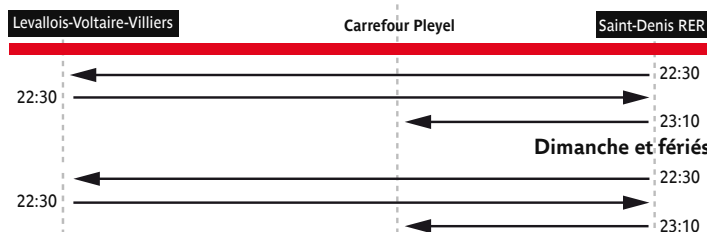

Saint-Denis RER

Levallois – Voltaire – Villiers

ZONE TARIFAIRE 3

ZONE TARIFAIRE 2

Z74 - RATP / CML / AGENCE CARTO - PLB 05.2016 - AL - PROPRIÉTÉ DE LA RATP - REPRODUCTION INTERDITE

Arrêt non accessible aux UFR

274 Fiche Horaires

Février 2017

Premiers départs

Lundi à samedi

Derniers départs

Lundi à samedi

Septembre à Juin

	lundi à vendredi	samedi	dimanche et fériés
avant 6:30	10' à 15'	13' à 15'	-
6:30 à 19:30	7' à 12'	10' à 15'	12' à 18'
20:00 à fin	12 à 15'	12' à 15'	14' à 20'

Juillet

	lundi à vendredi	samedi	dimanche et fériés
avant 6:30	12' à 15'	15'	-
6:30 à 19:30	10' à 14'	10' à 15'	14' à 20'
20:00 à fin	12' à 15'	13' à 15'	14' à 20'

Août

	lundi à vendredi	samedi	dimanche et fériés
avant 6:30	13' à 15'	17' à 20'	-
6:30 à 19:30	10' à 15'	11' à 18'	14' à 20'
20:00 à fin	15' à 20'	13' à 20'	14' à 20'