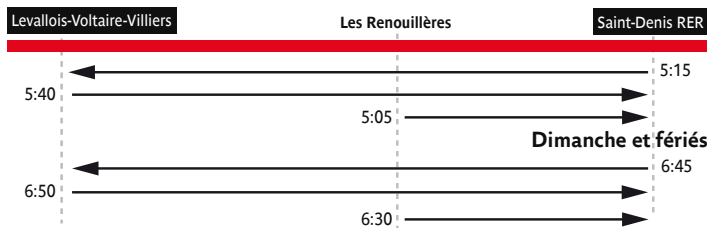

Saint-Denis RER

Levallois – Voltaire – Villiers

ZONE TARIFAIRE 3

ZONE TARIFAIRE 2

Z74 - RATP / CML / AGENCE CARTO - PLB 05.2016 - AL - PROPRIÉTÉ DE LA RATP - REPRODUCTION INTERDITE

Arrêt non accessible aux UFR

274 Fiche Horaires

Février 2017

Premiers départs

Lundi à samedi

Derniers départs

Lundi à samedi

Septembre à Juin

	lundi à vendredi	samedi	dimanche et fériés
avant 6:30	10' à 15'	13' à 15'	-
6:30 à 19:30	7' à 12'	10' à 15'	12' à 18'
20:00 à fin	12 à 15'	12' à 15'	14' à 20'