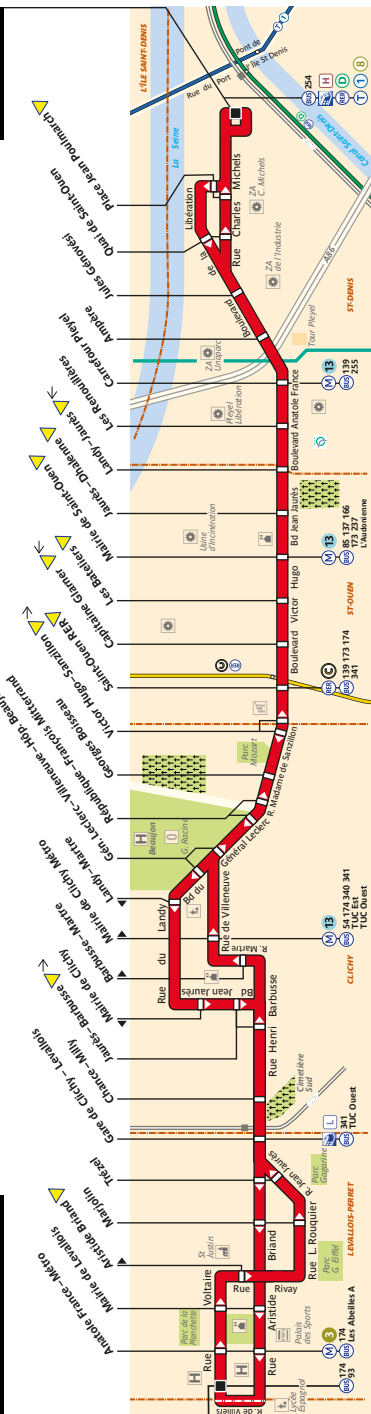

Saint-Denis RER

Levallois – Voltaire – Villiers

ZONE TARIFAIRE 3

ZONE TARIFAIRE 2

Z74 - RATP / CML / AGENCE CARTO - PLB 05.2016 - AL - PROPRIÉTÉ DE LA RATP - REPRODUCTION INTERDITE

Arrêt non accessible aux UFR

274 Fiche Horaires

Février 2017

Premiers départs

Lundi à samedi

Derniers départs

Lundi à samedi

Septembre à Juin

	lundi à vendredi	samedi	dimanche et fériés
avant 6:30	10' à 15'	13' à 15'	-
6:30 à 19:30	7' à 12'	10' à 15'	12' à 18'
20:00 à fin	12 à 15'	12' à 15'	14' à 20'

Juillet

	lundi à vendredi	samedi	dimanche et fériés
avant 6:30	12' à 15'	15'	-
6:30 à 19:30	10' à 14'	10' à 15'	14' à 20'
20:00 à fin	12' à 15'	13' à 15'	14' à 20'

Août

	lundi à vendredi	samedi	dimanche et fériés
avant 6:30	13' à 15'	17' à 20'	-
6:30 à 19:30	10' à 15'	11' à 18'	14' à 20'
20:00 à fin	15' à 20'	13' à 20'	14' à 20'