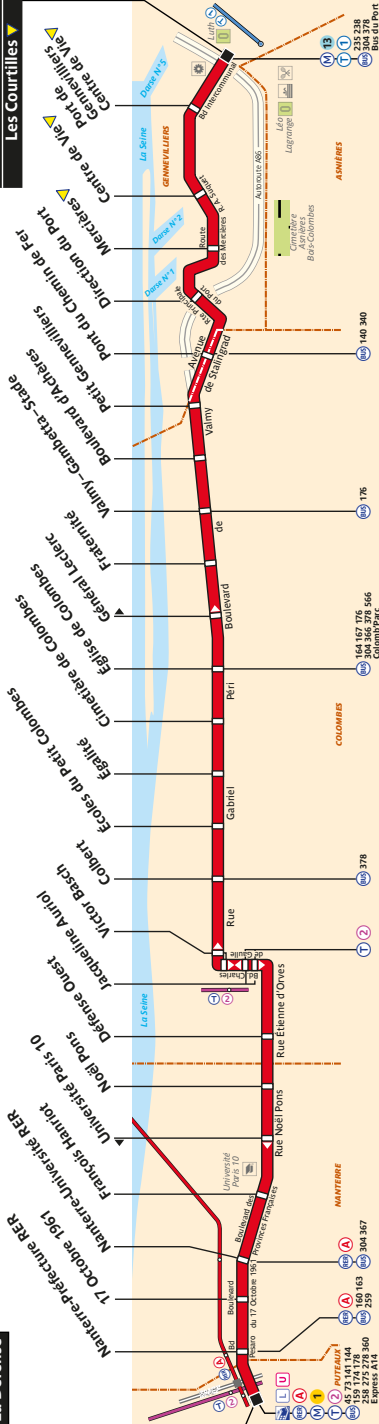

La Défense

Asnières - Gennevilliers Les Courtilles

276 - RATP / CML / AGENCE CARTO - PLB 12.2016 - ER - PROPRIÉTÉ DE LA RATP - REPRODUCTION INTERDITE

ZONE TARIFAIRE 3

Arrêt non accessible
aux UFR

276 Fiche Horaires

Janvier 2017

Direction **La Défense**

Toute l'année

Premier départ : 6:25
Dernier départ : 22:30

	septembre - juin	juillet	août
	lundi à vendredi	lundi à vendredi	lundi à vendredi
début 7:00	18'	16' à 20'	30'
7:00 à 10:00	15'	15' à 18'	17' à 30'
10:00 à 16:30	20'	20' à 25'	19' à 30'
16:30 à 19:00	15' à 16'	15' à 18'	19' à 21'
19:00 à 21:00	20'	15' à 20'	28' à 30'
21:00 à fin	30'	30'	30'

Direction **Asnières – Gennevilliers
Les Courtilles**

Toute l'année

Premier départ : 6:20
Dernier départ : 22:30

	septembre - juin	juillet	août
	lundi à vendredi	lundi à vendredi	lundi à vendredi
début 7:00	18'	30'	22' à 23'
7:00 à 10:00	15'	15' à 23'	19' à 30'
10:00 à 16:30	20'	16' à 25'	26' à 30'
16:30 à 19:00	15'	15'	21'
19:00 à 21:00	20'	20'	22' à 30'
21:00 à fin	30'	30'	30'