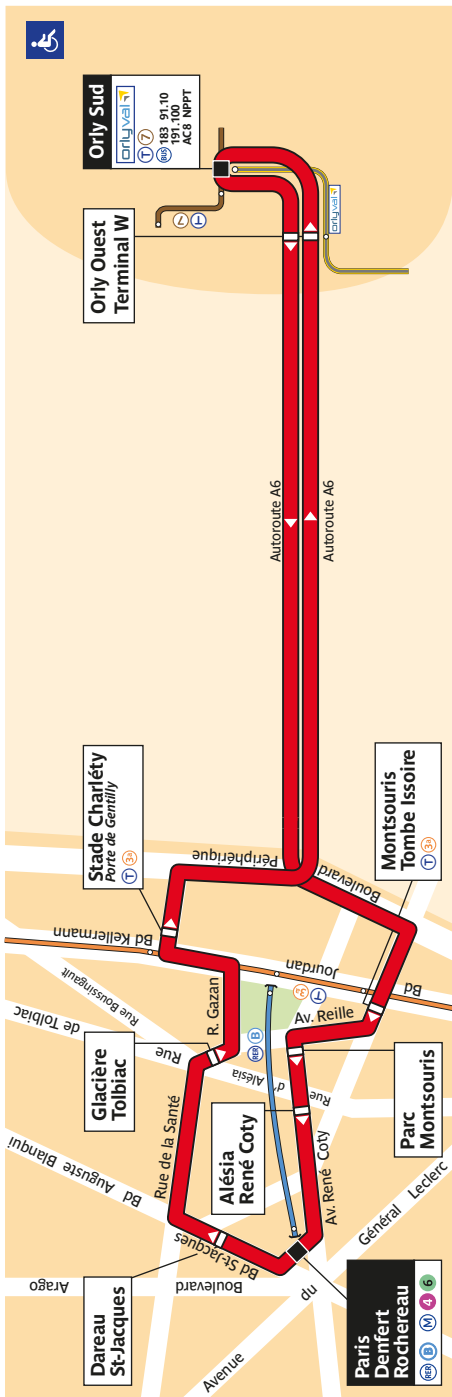

Fiche Horaires

283 - ORLYBUS / RATP / CML / Agence Cartographique - PLB 09.2017 - LL - Propriété de la RATP - Reproduction Interdite

Octobre 2017

Direction **Aéroport Orly Sud**

Jun à Septembre

Lundi à Dimanche

Premier départ : 5:00

Dernier départ : 0:00

Octobre à Mai *

Lundi à Dimanche

Premier départ : 5:35

Dernier départ : 0:00

* Horaires applicables également en période de vacances scolaires.

Intervalles	Lundi	Mardi à Jeudi	Vendredi	Samedi	Dimanche & fériés
avant 7:00	15'	15'	15'	15'	15'
de 7:00 à 21:00	10' à 12'	10' à 12'	10' à 14'	10' à 14'	8' à 12'
de 21:00 à 23:00	10' à 15'	10' à 15'	9' à 14'	13' à 15'	9' à 11'
de 23:00 à 00:05	15'	15'	15'	15'	15'

Direction **Denfert Rochereau RER**

Jun à Septembre

Lundi à Dimanche

Premier départ : 5:30

Dernier départ : 0:30

Octobre à Mai *

Lundi à Dimanche

Premier départ : 6:00

Dernier départ : 0:30

* Horaires applicables également en période de vacances scolaires.

intervalles	lundi	mardi à jeudi	vendredi	samedi	dimanche et férié
avant 7:00	11' à 15'	11' à 15'	13' à 15'	15'	13' à 15'
de 7:00 à 21:00	9' à 12'	9' à 12'	8' à 15'	11' à 14'	9' à 12'
de 21:00 à 23:00	9' à 15'	9' à 15'	8' à 11'	12' à 15'	9' à 10'
de 23:00 à 00:30	15'	15'	11' à 15'	15'	10 à 15'