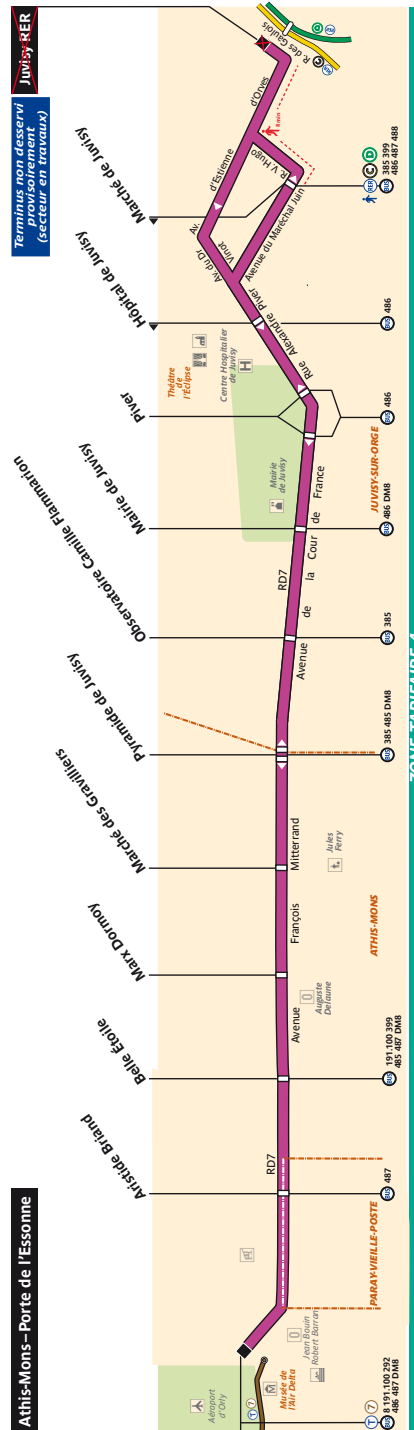

Direction **Juvisy RER**

Toute l'année

	lundi à vendredi	samedi	dimanche et fériés
Premier départ :	5:12	5:12	6:10
Dernier départ :	00:45	00:45	00:45

Direction **Athis-Mons – Porte de l'Essonne**

Toute l'année

	lundi à vendredi	samedi	dimanche et fériés
Premier départ :	5:12	5:12	6:13
Dernier départ :	00:12	00:12	00:12

Bur-V 00898

285 Fiche Horaires