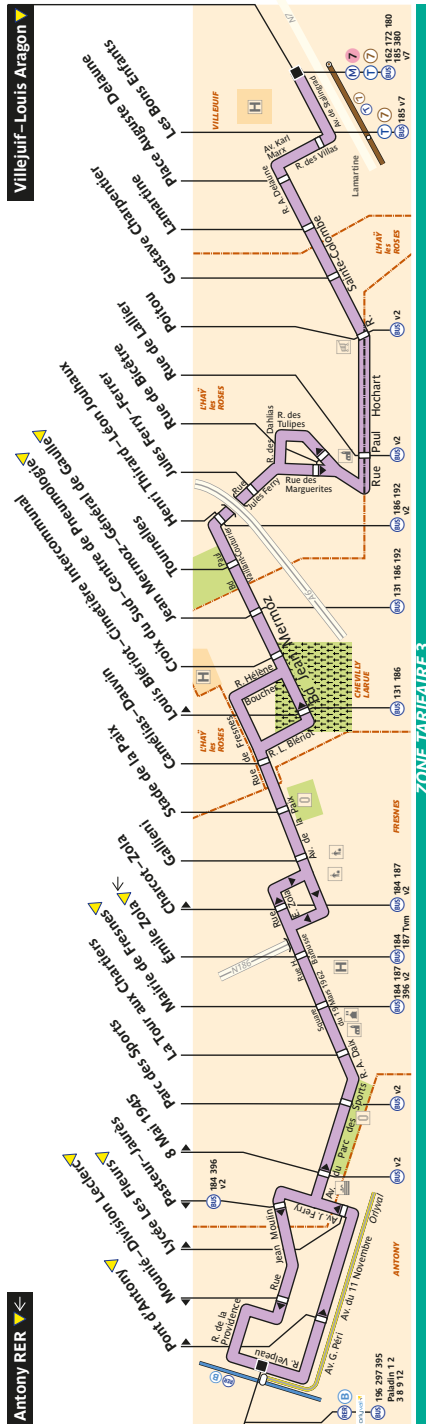

Direction Antony RER

Toute l'année	lundi à jeudi	vendredi et samedi	dimanche et fériés
Premier départ:	5:30	5:30	6:30
Dernier départ:	00:30	1:30	00:30

Départ Émile Zola	lundi à samedi
Premier départ	5:16

Vers Mairie de Fresnes	lundi à jeudi	vendredi et samedi	dimanche et fériés
Dernier départ	Dernier départ	Dernier départ	Dernier départ
	00:50	1:50	00:50

Direction Villejuif – Louis Aragon

Toute l'année	lundi à jeudi	vendredi et samedi	dimanche et fériés
Premier départ:	5:30	5:30	6:30
Dernier départ:	00:30	1:30	00:30

Départ Mairie de Fresnes	lundi à samedi
Premier départ	4:59

Vers Émile Zola	lundi à jeudi	vendredi et samedi	dimanche et fériés
Dernier départ	Dernier départ	Dernier départ	Dernier départ
	00:45	1:45	00:45

Bur-V 40898

286 Fiche Horaires

ZONE TARIFAIRE 3

Arrêt non accessible aux UFR