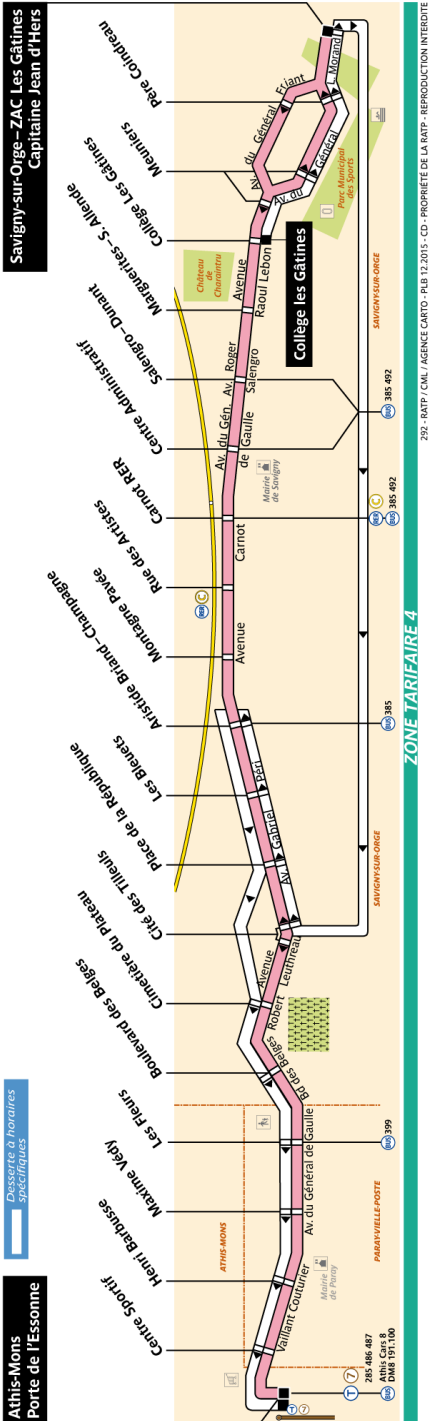

292 Fiche Horaires

Janvier 2017

Premiers et derniers départs* :

Direction **Savigny-Sur-Orge – ZAC Les Gâtines
Capitaine Jean d’Hers**

	lundi à vendredi	samedi	dimanche
Premier départ :	4:50	4:50	6:00
Dernier départ :	1:05	1:05	1:05

Direction **Athis-Mons
Porte de l’Essonne**

	lundi à vendredi	samedi	dimanche
Premier départ :	4:40	4:40	6:00
Dernier départ :	0:32	0:32	0:32

* Horaires applicables toute l’année.

BUS N° M4920

292 Fiche Horaires

Juillet

	lundi à vendredi	samedi	dimanche et fériés
avant 6:00	15' à 27'	40'	-
6:00 à 9:00	15'	25' à 33'	30'
9:00 à 20:00	15' à 20'	21' à 27'	28' à 32'
20:00 à 22:00	20' à 25'	25' à 31'	30' à 33'
après 22:00	30'	30'	29' à 31'

292 Fiche Horaires

Janvier 2017

Direction **Athis-Mons**
Porte de l'Essonne

Septembre à Juin

	lundi à vendredi	samedi	dimanche et fériés
avant 6:30	17' à 22'	35' à 40'	-
6:30 à 10:00	6' à 11'	24' à 35'	30'
10:00 à 16:00	13' à 15'	25'	30'
16:00 à 20:00	8' à 14'	25' à 27'	28' à 32'
20:00 à 22:00	16' à 22'	30'	30' à 32'
après 22:00	30'	30'	30'