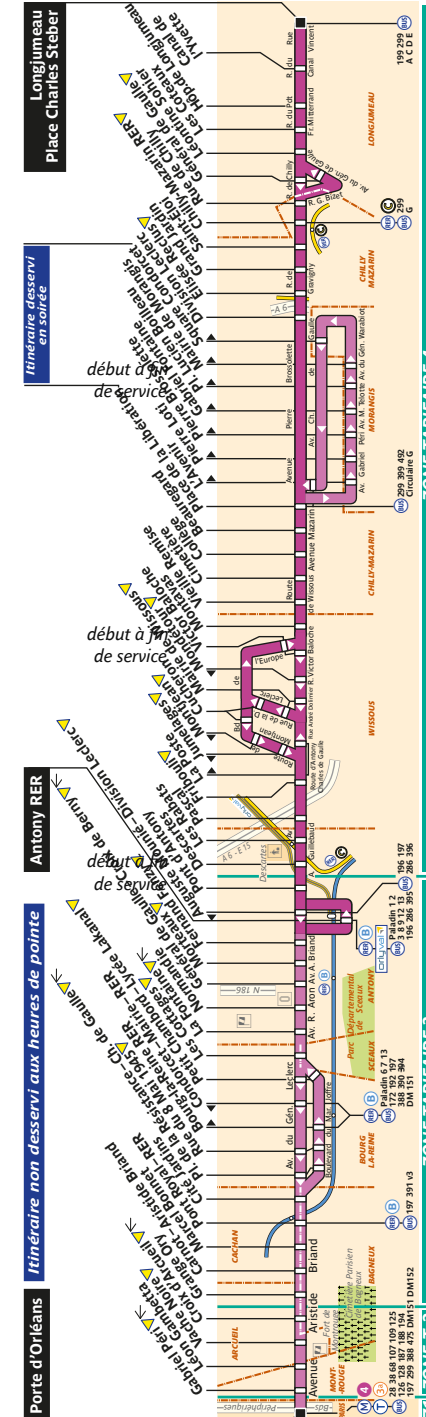

Lundi à Vendredi	Samedi	Dimanche & veille de fêtes
Premier départ* :	8:56	19:43	19:42
Dernier départ* :	0:22	1:18*	0:22 1:18*

Juillet et Août

	Lundi à Vendredi	Vendredi & veille de fêtes	Samedi	Dimanche & veille de fêtes
Premier départ* :	5:59	5:59	4:30	5:37
Dernier départ* :	0:22	20:28	1:18	0:22 1:18*

* Valable également en période de Vacances scolaires
■ Valable uniquement les vendredis et veilles de fêtes.

Premiers et derniers départs :

de **Antony RER** Direction **Longjumeau
Place Charles Steber**

Septembre à juin

	Lundi à Vendredi	Samedi	Dimanche & veille de fêtes
Premier départ* :	5:25	5:25	6:20
Dernier départ* :	1:12	2:47*	1:12 2:47*

Juillet et Août

	Lundi à Vendredi	Samedi	Dimanche & veille de fêtes
Premier départ* :	5:25	5:25	6:18
Dernier départ* :	1:12	2:57*	1:12 2:47*

de **Longjumeau
Place Charles Steber** Direction **Antony RER**

Septembre à juin

	Lundi à Vendredi	Samedi	Dimanche & veille de fêtes
Premier départ* :	4:30	4:30	5:37
Dernier départ* :	21:36	1:18*	20:30 1:18 1:18*

* Valable également en période de Vacances scolaires
■ Valable uniquement les vendredis et veilles de fêtes

Juillet et Août

	Lundi à Vendredi	Vendredi & veille de fêtes	Samedi	Dimanche & veille de fêtes
Premier départ* :	5:01	5:01	5:15	6:18
Dernier départ* :	1:18	20:06	20:31	1:18

* Valable également en période de Vacances scolaires
■ Valable uniquement les vendredis et veilles de fêtes.

297 Fiche Horaires

Arrêt non accessible aux UFR