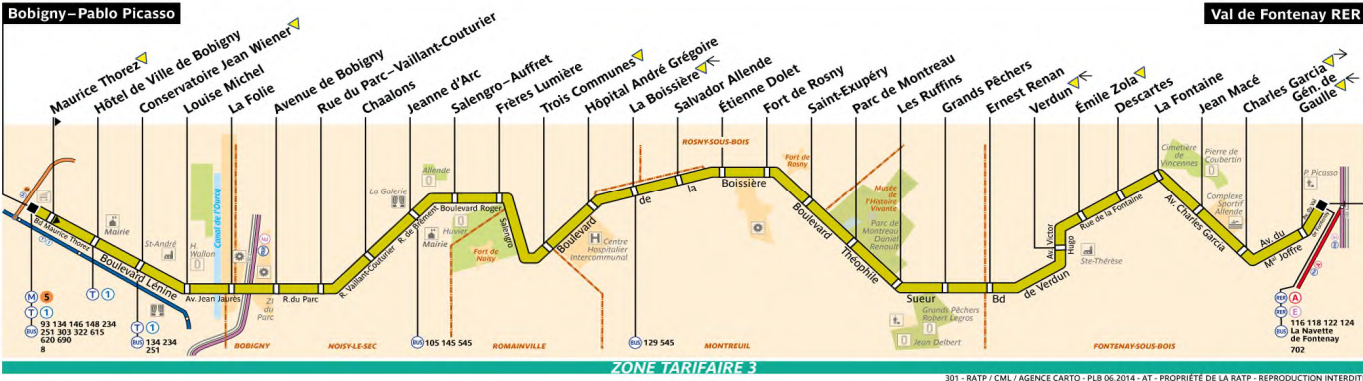

301

Bobigny P. Picasso (M) (T) • Gare de Val de Fontenay (RER)

301

Horaires applicables du 01 Septembre 2017 au 30 Juin 2018

Mise à jour le 01 septembre 2017

Lundi à vendredi

Bobigny Pablo Picasso	6 00	6 20	6 33	6 43	6 53	7 02	7 11	7 20	de 7h20 à 20h00 un bus toutes les 9 à 10 mn	20 00	20 15	20 35	20 55	21 15	21 35	22 00	22 25	22 50	23 15	23 40	0 05	0 30
Jeanne d'Arc		6 09	6 29	6 42	6 52	7 03	7 12	7 22	7 31	20 11	20 26	20 45	21 05	21 25	21 44	22 09	22 34	22 59	23 24	23 49	0 14	0 39
La Boissière	5 39	5 58	6 18	6 38	6 51	7 01	7 11	7 21	7 30	20 21	20 35	20 54	21 14	21 33	21 52	22 17	22 42	23 07	23 32	23 57	0 22	0 47
Grands Pêcheurs	5 47	6 06	6 26	6 46	6 59	7 09	7 20	7 30	7 40	20 29	20 44	21 03	21 22	21 41	22 00	22 25	22 50	23 15	23 40	0 05	0 30	0 55
Val de Fontenay RER	5 59	6 18	6 38	6 58	7 11	7 21	7 33	7 44	7 55	20 41	20 55	21 14	21 33	21 52	22 11	22 35	23 00	23 25	23 50	0 15	0 40	1 05