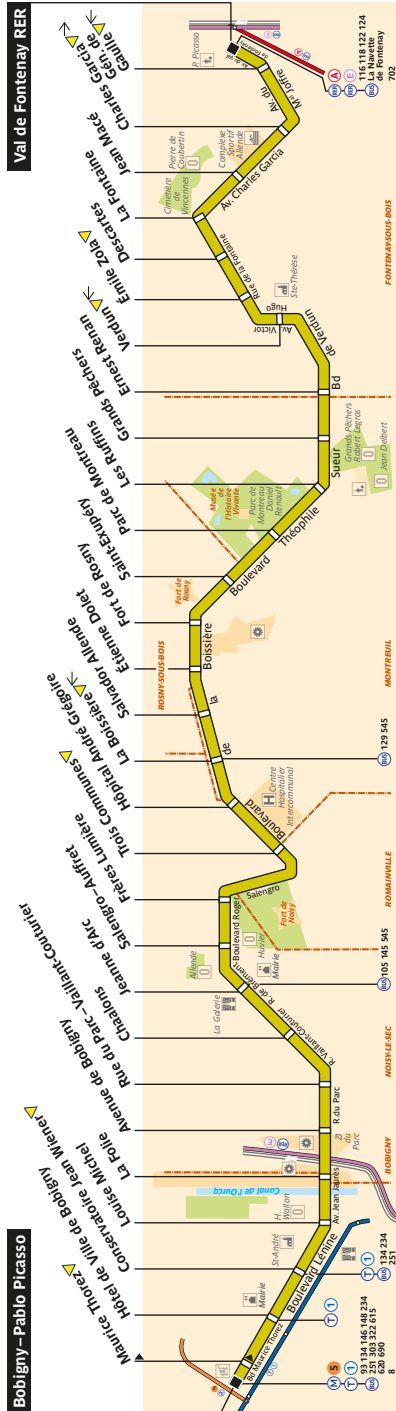

de **Bobigny Pablo Picasso** direction **Gare de Val de Fontenay**

	Lundi à Samedi	Dimanche & fériés
Premier départ *:	6:00	7:00
Dernier départ *:	0:30	0:30
Premier départ de Trois Commune *:	5:37	6:30

* Horaires valables toute l'année.

de **Gare de Val de Fontenay** direction **Bobigny Pablo Picasso**

	Lundi à Samedi	Dimanche & fériés
Premier départ *:	6:00	6:55
Dernier départ *:	0:30	0:30
Premier départ de Salengro Auffret *:	5:45	6:45

* Horaires valables toute l'année.

301 - RATP / CNL / AGENCE CARTO - FLS 06.2014 - AT - PROPRIÉTÉ DE LA RATP - REPRODUCTION INTERDITE

ZONE TARIFAIRE 3

Arrêt non accessible aux UFR