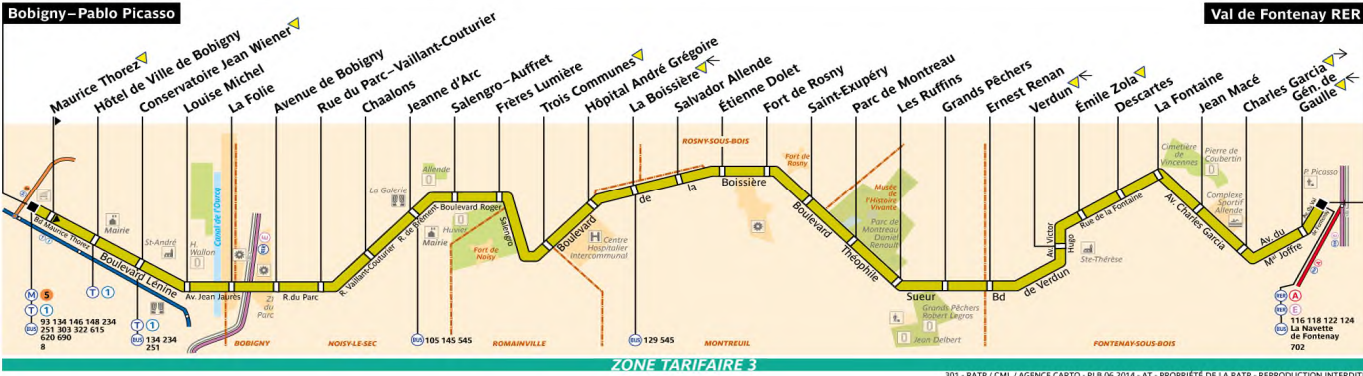

301

Gare de Val de Fontenay (RER) • Bobigny P. Picasso (M) (T)

301

Horaires applicables du 01 Septembre 2017 au 30 Juin 2018

Mise à jour le 01 septembre 2017

Lundi à vendredi

Val de Fontenay RER	6 00	6 15	6 30	6 45	7 00	de 7h00 à 20h00 un bus toutes les 10 mn		20 00	20 15	20 30	20 45	21 00	21 20	21 40	22 00	22 25	22 50	23 15	23 40	0 05	0 30
Ernest Renan	6 09	6 24	6 40	6 55	7 10			20 11	20 26	20 40	20 55	21 10	21 30	21 49	22 09	22 34	22 59	23 24	23 49	0 14	0 39
La Boissière		6 19	6 35	6 51	7 06			20 24	20 38	20 53	21 07	21 22	21 41	22 00	22 20	22 44	23 09	23 34	23 59	0 24	0 49
Jeanne d'Arc	5 47	6 07	6 26	6 42	6 59	7 15	7 31	20 32	20 46	21 00	21 15	21 29	21 48	22 08	22 27	22 51	23 16	23 41	0 06	0 31	0 56
Bobigny Pablo Picasso	5 57	6 17	6 36	6 53	7 09	7 26	7 42	20 42	20 56	21 10	21 25	21 39	21 58	22 18	22 37	23 01	23 26	23 51	0 16	0 41	1 06

Samedi

Val de Fontenay RER	6 00	de 6h00 à 19h40 un bus toutes les 12 à 13 mn		19 40	19 56	20 13	20 30	20 50	21 12	21 35	22 00	22 25	22 50	23 15	23 40	0 05	0 30
Ernest Renan	6 09			19 52	20 07	20 24	20 41	21 01	21 23	21 45	22 10	22 35	23 00	23 24	23 49	0 14	0 39
La Boissière	6 18			20 05	20 20	20 37	20 53	21 13	21 34	21 57	22 21	22 46	23 10	23 34	23 59	0 24	0 49
Jeanne d'Arc	5 48	6 09	6 25	20 13	20 28	20 45	21 01	21 21	21 42	22 04	22 29	22 53	23 17	23 41	0 06	0 31	0 56
Bobigny Pablo Picasso	5 57	6 18	6 34	20 25	20 39	20 56	21 12	21 31	21 52	22 14	22 38	23 02	23 27	23 51	0 15	0 40	1 05