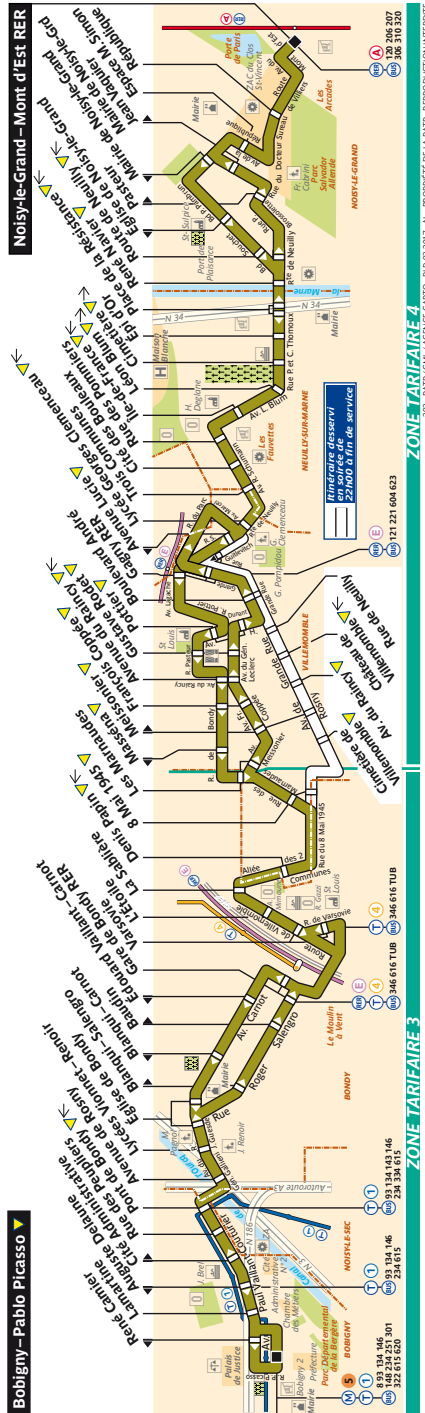

303 Fiche Horaires

Direction **Bobigny – Pablo Picasso**

Toute l'année

	Lundi à Vendredi	Samedi	Dimanche et fêtes
Premier départ :	5:30	5:30	6:30
Dernier départ :	0:30	1:30	0:30

Direction **Noisy-le-Grand – Mont d'Est**

Toute l'année

	Lundi à Vendredi	Samedi	Dimanche et fêtes
Premier départ :	6:00	6:00	7:00
Dernier départ :	0:30	1:30	0:30

De 22h à fin: Itinéraire spécifique de nuit

Les vendredis et veilles de fêtes, le service est prolongé d'une heure supplémentaire en soirée

Nous nous efforçons de respecter au mieux ces horaires donnés à titre indicatif, en fonction des conditions de circulation.

Bus - IV M1090

303 Fiche Horaires

303 - RATP/CML / AGENCE CARTO - P.18.03.2017 - AL - PROPRIETE DE LA RATP - REPRODUCTION INTERDITE

Arrêt non accessible aux UFR

Septembre 2018