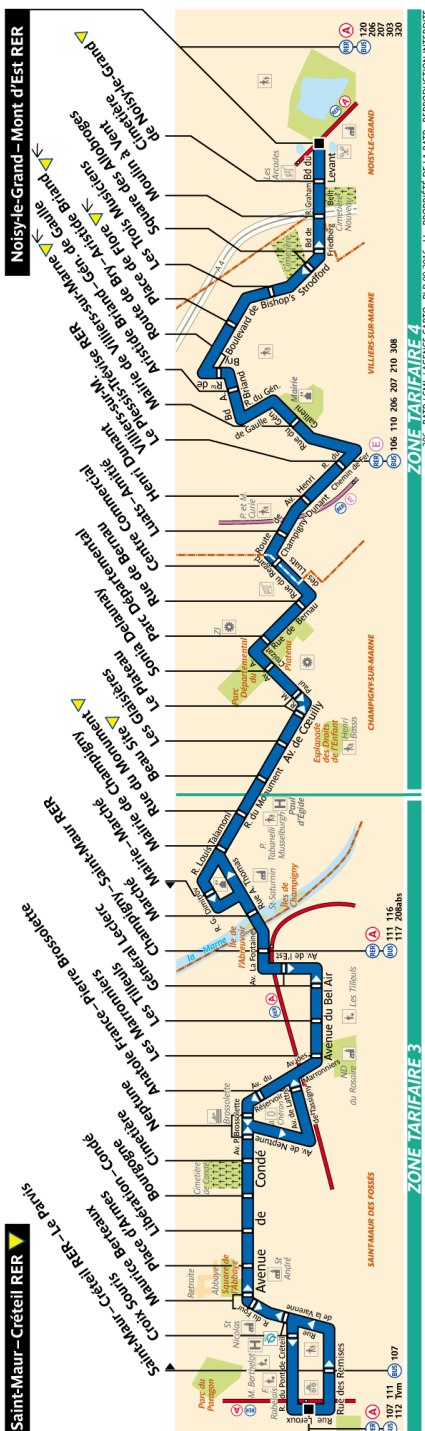

Du 11 juillet au 21 août

6:05	6:31	6:50	7:08	7:26	7:44	8:02	8:21	8:41	9:01	9:21	9:41	10:02
10:23	10:44	11:07	11:30	11:53	12:16	12:40	13:04	13:27	13:50	14:13	14:35	14:57
15:18	15:38	15:58	16:18	16:37	16:55	17:12	17:29	17:46	18:03	18:19	18:37	18:52
19:07	19:22	19:37	19:53	20:09	20:28	20:51	21:18	21:50	22:25	23:00	23:35	0:10

Direction **Noisy-le-Grand – Mont d'Est RER**

Du 01 juillet au 31 août

samedi												
5:55	6:18	6:41	7:04	7:28	7:55	8:22	8:49	9:16	9:43	10:10	10:38	11:06
11:30	11:57	12:19	12:43	13:07	13:33	13:55	14:24	14:52	15:20	15:47	16:14	16:41
17:07	17:33	17:56	18:23	18:48	19:19	19:47	20:22	21:00	21:35	22:10	22:45	23:20
23:55	0:35											

Du 01 juillet au 31 août

dimanche et fêtes												
6:15	6:55	7:31	8:08	8:45	9:22	9:58	10:34	11:10	11:46	12:23	12:58	13:36
14:12	14:48	15:24	16:00	16:36	17:12	17:54	18:31	19:08	19:43	20:20	20:59	21:35
22:10	22:45	23:20	23:55	0:35								

Du 11 juillet au 21 août

5:55	6:15	6:32	6:49	7:06	7:24	7:44	8:04	8:25	8:46	9:07	9:28	9:46
10:09	10:32	10:55	11:07	11:18	11:40	12:03	12:26	12:48	13:12	13:33	13:54	14:14
14:34	14:54	15:14	15:33	15:51	16:08	16:25	16:42	16:59	17:16	17:33	17:50	18:07
18:26	18:46	19:10	19:32	19:56	20:25	21:00	21:35	22:10	22:45	23:20	23:55	0:35

Bis HV 504/27

ratp.fr | applis RATP

34 24 (service gratuit + prix appel)

Service clientèle RATP • TSA 81250 • 75564 Paris Cedex 12

306 Fiche Horaires

Arrêt non accessible aux UFR

Février 2017