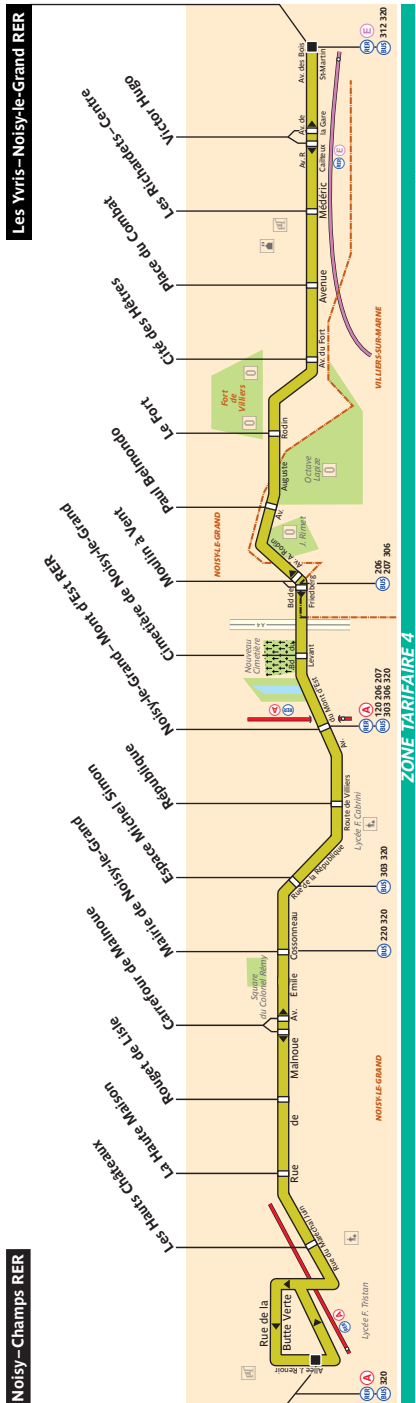

310 Fiche Horaires

Août 2018

Direction **Gare de Noisy-Champs RER**

Toute l'année

	Lundi à Vendredi	Samedi	Dimanche et fêtes
Premier départ :	5:16	5:16	7:20
Dernier départ :	23:44	23:44	12:50

Direction **Les Yvris
Noisy-le-Grand RER**

Toute l'année

	Lundi à Vendredi	Samedi	Dimanche et fêtes
Premier départ :	5:49	5:47	7:37
Dernier départ :	23:46	23:46	12:55

Nous nous efforçons de respecter au mieux ces horaires donnés à titre indicatif, en fonction des conditions de circulation.

Bus-IV db898

ratp.fr | applis RATP @ClientsRATP

34 24 (service gratuit + prix appel)

Service clientèle RATP • TSA 81250 • 75564 Paris Cedex 12

310 Fiche Horaires

Août
2018