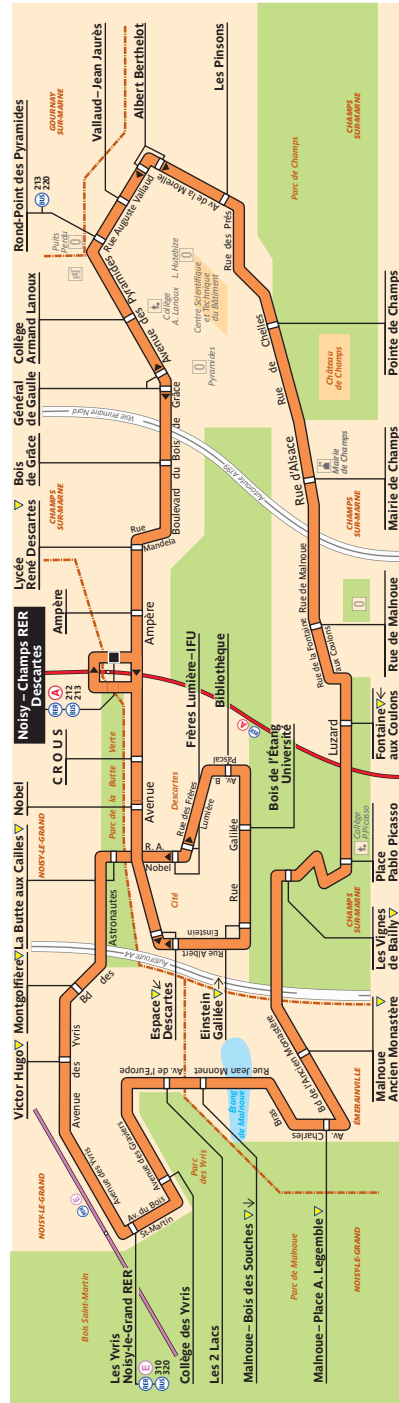

312 Fiche Horaires

Septembre 2018

312 Fiche Horaires

Direction **Circulaire intérieure**

Toute l'année

	Lundi à Vendredi	Samedi	Dimanche et fêtes
Premier départ :	5:30	5:30*	-
Dernier départ :	22:30	22:30*	-

*Ne circule pas le samedi des vacances scolaires

Direction **Circulaire extérieure**

Septembre à juin

	Lundi à Vendredi	Samedi	Dimanche et fêtes
Premier départ :	5:27	5:45*	-
Dernier départ :	22:45	22:45*	-

*Ne circule pas le samedi des vacances scolaires

Juillet et août

	Lundi à Vendredi	Samedi	Dimanche et fêtes
Premier départ :	5:27	5:51	-
Dernier départ :	22:45	22:45	-

Nous nous efforçons de respecter au mieux ces horaires donnés à titre indicatif, en fonction des conditions de circulation.

Bus-IV db898

ZONE TARIFAIRE 4