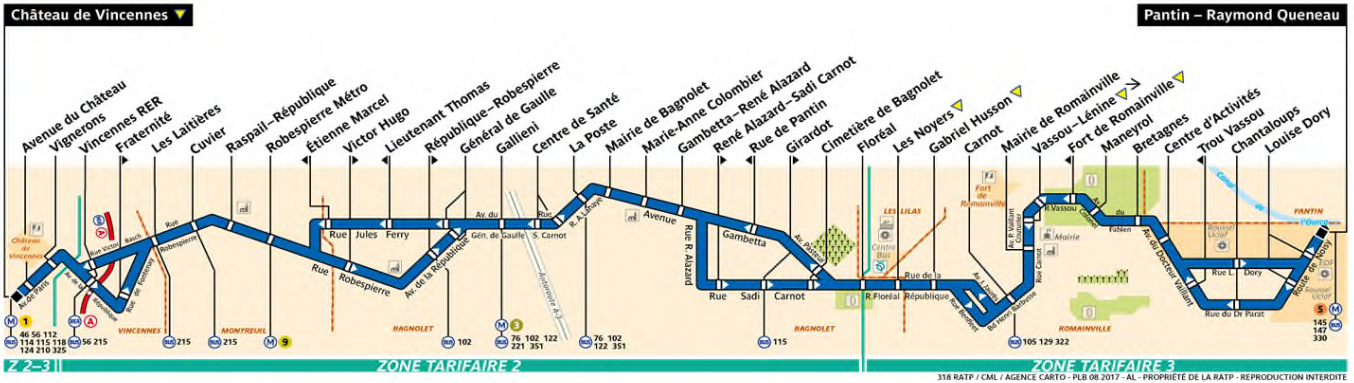

Lundi à Vendredi

Table with 24 columns for bus numbers and 5 rows for stations: Château de Vincennes, Robespierre, Général de Gaulle, Floréal, Carnot, Raymond Queneau Route de Noisy.

Uniquement le Vendredi

Samedi

Table with 24 columns for bus numbers and 5 rows for stations, including a 'de 13h00 à 21h00' box.

Dimanche et jours fériés

Table with 24 columns for bus numbers and 5 rows for stations, including a 'de 6h19 à 21h00' box.

Lundi à Vendredi Vacances scolaires

Table with 24 columns for bus numbers and 5 rows for stations, including a 'de 6h19 à 21h00' box.

Samedi Vacances scolaires

Table with 24 columns for bus numbers and 5 rows for stations, including a 'de 14h00 à 20h50' box.

Horaires applicables du 18 Septembre 2017 au 30 Juin 2018

Mise à jour le 18 septembre 2017

Lundi à Vendredi

Pantin Raymond Queneau	5:30	5:47	6:04	de 6h04 à 21h08 un bus toutes les 6 à 14 mn	21:08	21:22	21:36	21:57	22:18	22:39	23:00	23:25	23:50	0:15	0:45	1:15	1:45		
Fort de Romainville		5:39	5:56		6:13	21:16	21:30	21:44	22:05	22:26	22:47	23:08	23:33	23:58	0:23	0:53	1:23	1:53	
Floréal	5:22	5:30	5:48		6:05	6:22	21:26	21:39	21:53	22:14	22:35	22:56	23:17	23:42	0:07	0:32	1:02	1:32	2:02
Gallieni	5:30	5:38	5:56		6:13	6:30	21:34	21:48	22:02	22:22	22:42	23:03	23:24	23:49	0:14	0:39	1:09	1:39	2:09
Étienne Marcel	5:45	6:03	6:20		6:37	21:40	21:53	22:06	22:26	22:46	23:07	23:28	23:53	0:18	0:43	1:13	1:43	2:13	
12e Arrondissement Château de Vincennes	5:55	6:13	6:30		6:47	21:50	22:03	22:17	22:37	22:56	23:17	23:38	0:03	0:28	0:53	1:23	1:53	2:23	