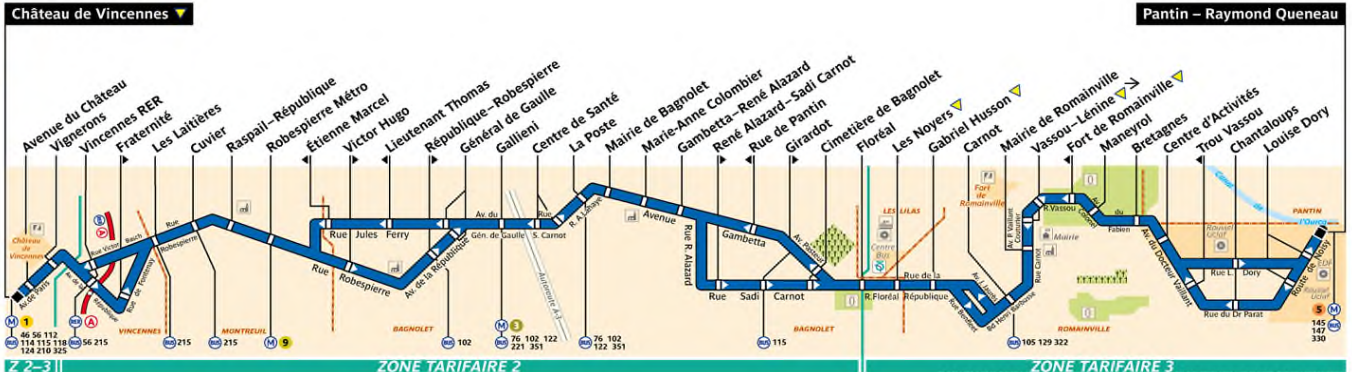

318

Château de Vincennes (M) • Pantin R.Queneau (M)

318 logo and accessibility information: Avit non accessible aux UFR

Horaires applicables du 18 Septembre 2017 au 30 Juin 2018

Mise à jour le 18 septembre 2017

Lundi à Vendredi

Table with 24 columns for bus numbers and 5 rows for stations: Château de Vincennes, Robespierre, Général de Gaulle, Floréal, Carnot, Raymond Queneau Route de Noisy.

Uniquement le Vendredi

Horaires applicables du 18 Septembre 2017 au 30 Juin 2018

Mise à jour le 18 septembre 2017

Lundi à Vendredi

Pantin Raymond Queneau	5:30	5:47	6:04	de 6h04 à 21h08 un bus toutes les 6 à 14 mn	21:08	21:22	21:36	21:57	22:18	22:39	23:00	23:25	23:50	0:15	0:45	1:15	1:45		
Fort de Romainville		5:39	5:56		6:13	21:16	21:30	21:44	22:05	22:26	22:47	23:08	23:33	23:58	0:23	0:53	1:23	1:53	
Floréal	5:22	5:30	5:48		6:05	6:22	21:26	21:39	21:53	22:14	22:35	22:56	23:17	23:42	0:07	0:32	1:02	1:32	2:02
Gallieni	5:30	5:38	5:56		6:13	6:30	21:34	21:48	22:02	22:22	22:42	23:03	23:24	23:49	0:14	0:39	1:09	1:39	2:09
Étienne Marcel	5:45	6:03	6:20		6:37	21:40	21:53	22:06	22:26	22:46	23:07	23:28	23:53	0:18	0:43	1:13	1:43	2:13	
12e Arrondissement Château de Vincennes	5:55	6:13	6:30		6:47	21:50	22:03	22:17	22:37	22:56	23:17	23:38	0:03	0:28	0:53	1:23	1:53	2:23	