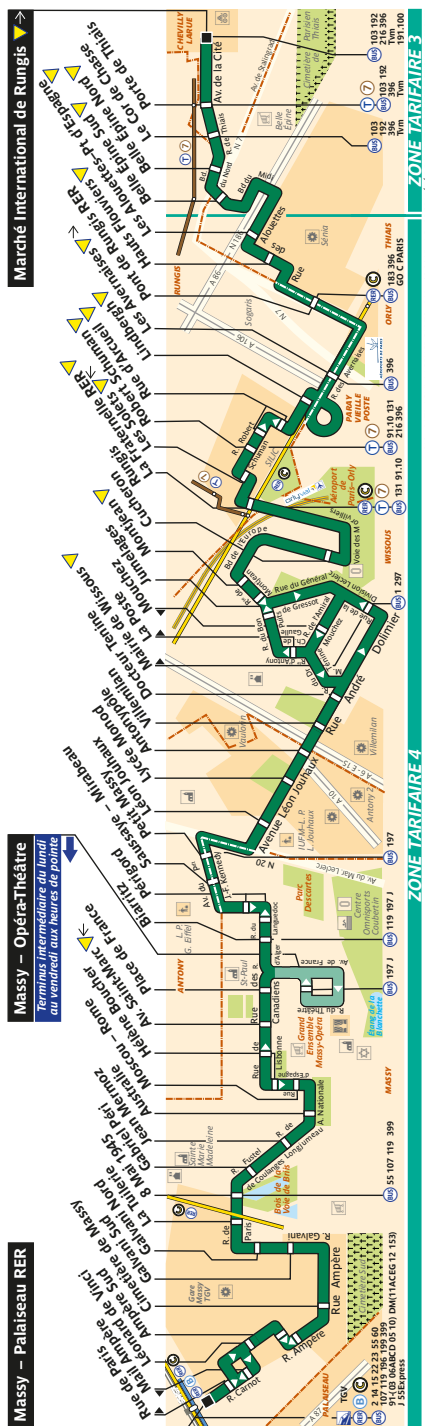

319 Fiche Horaires

Septembre 2017

Service non assuré les Dimanches et jours fériés

Direction **Marché International de Rungis**

	Lundi à Vendredi	Samedi
Premier départ :	5:20	5:47
Dernier départ :	20:00*	20:00

* En vacances scolaires le dernier départ est à 20:01.

Direction **Massy Palaiseau RER**

	Lundi à Vendredi	Samedi
Premier départ :	5:33	5:33
Dernier départ :	20:30	20:00

De **Massy Palaiseau RER** direction **Massy-Opéra-Théâtre**

Lundi à Vendredi	Septembre à Juin	Juillet	Août	Vacances scolaires
Premier départ :	6:49	7:02	7:23	6:49
Dernier départ :	21:09	21:19	21:19	21:15

Samedi	Septembre à Juin	Juillet	Août	Vacances scolaires
Premier départ :	20:23	20:25	20:25	20:23
Dernier départ :	21:20	21:20	21:20	21:20

De **Massy-Opéra-Théâtre** direction **Massy Palaiseau RER**

Lundi à Vendredi	Septembre à Juin	Juillet	Août	Vacances scolaires
Premier départ :	7:11	7:30	7:48	7:14
Dernier départ :	21:35	21:40	21:40	21:40

Samedi	Septembre à Juin	Juillet	Août	Vacances scolaires
Premier départ :	20:54	20:50	20:50	20:54
Dernier départ :	21:38	21:40	21:40	21:38

Nous nous efforçons de respecter au mieux ces horaires donnés à titre indicatif, en fonction des conditions de circulation.

@ ratp.fr | applis RATP @ClientsRATP

34 24 (service gratuit + prix appel)

Service clientèle RATP • TSA 81250 • 75564 Paris Cedex 12

319 Fiche Horaires

Arrêt non accessible aux UFR

Septembre 2017