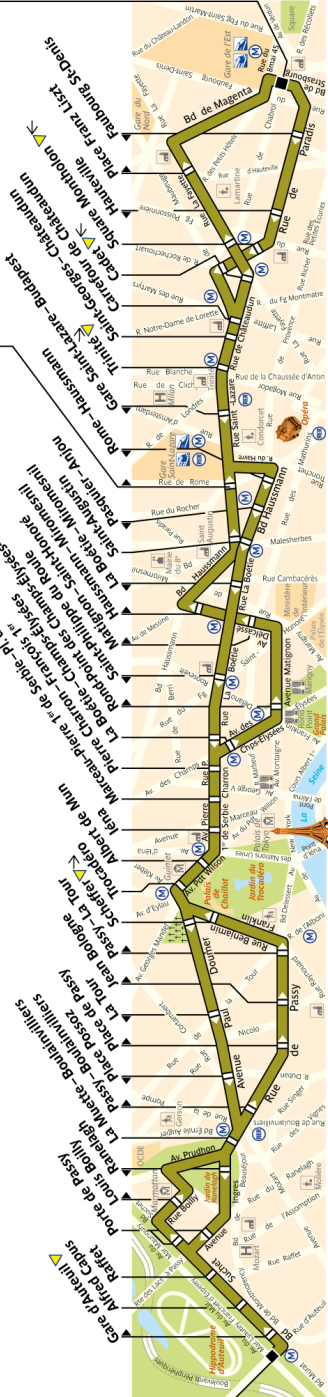

Porte d'Auteuil

Itinéraire desservi en soirée et le dimanche

Gare Saint-Lazare

Gare de l'Est

ZONE TARIFAIRE 1

Arrêt non accessible aux UFR

Janvier 2017