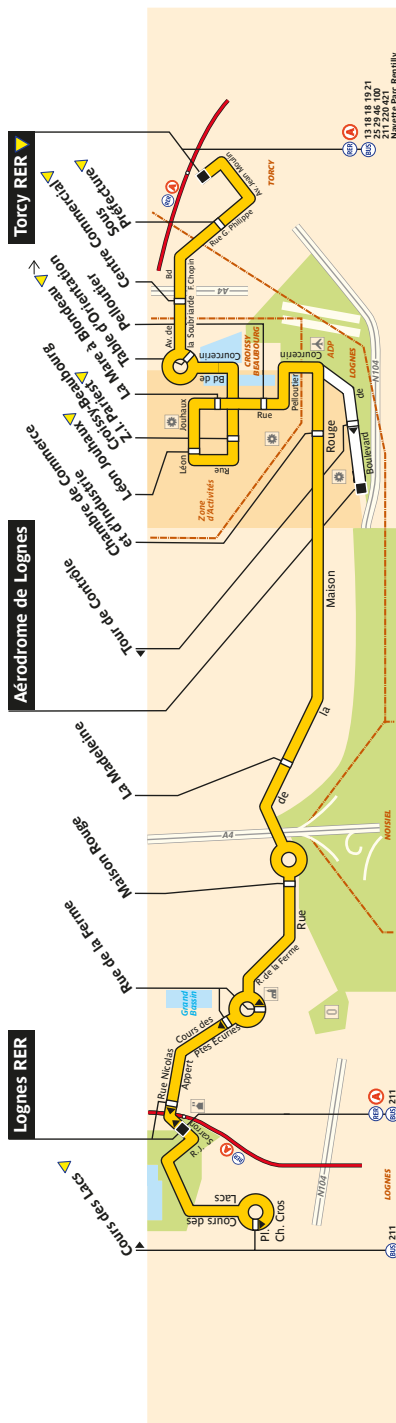

321 Fiche Horaires

juillet 2018

En journée, certaines missions ayant pour destination l'Aérodrome de Lognes ne desservent pas la Z.I. Pariest.

Les samedis, dimanches et fériés la ligne est limitée à Croissy Beaubourg – Z.I. Pariest.

Direction **Lognes**

Toute l'année

Lundi à Vendredi

Premier départ :

5:50

Dernier départ :

20:25

Direction **Croissy Beaubourg Z.I. Pariest**

Toute l'année

Samedi

Dimanche et fêtes

Premier départ :

7:10

7:10

Dernier départ :

20:40

20:40

Direction **Torcy**

Toute l'année

Lundi à Vendredi

Premier départ :

5:35

Dernier départ :

20:30

Toute l'année

Samedi

Dimanche et fêtes

Premier départ :

6:53

6:53

Dernier départ :

20:23

20:23

De **Lognes** vers **Aérodrome de Lognes**

Septembre à Juin
Lundi à Vendredi

Juillet / Août
Lundi à Vendredi

Premier départ :

7:56

8:14

Dernier départ :

17:41

17:53

De **Aérodrome de Lognes** vers **Lognes**

Septembre à Juin
Lundi à Vendredi

Juillet / Août
Lundi à Vendredi

Premier départ :

8:14

8:14

Dernier départ :

17:53

17:53

Nous nous efforçons de respecter au mieux ces horaires donnés à titre indicatif, en fonction des conditions de circulation.

Bus-V m090

321 Fiche Horaires

Juillet 2018