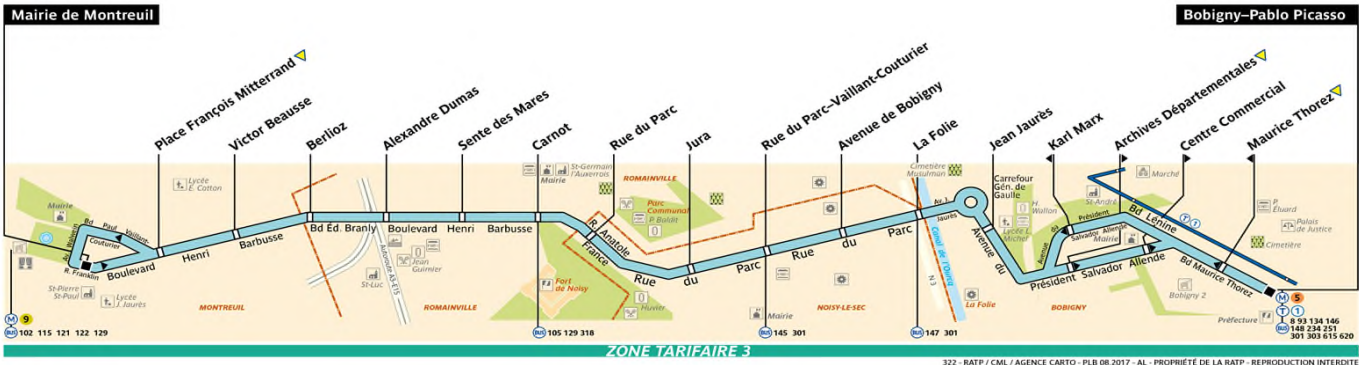

Lundi à Vendredi Vacances scolaires

Mairie de Montreuil	5 30	5 50	6 10	6 30	6 50	7 08	7 23	7 35	7 46	7 57	8 08	8 19	8 30	8 45	9 00	9 15	9 30	9 45	10 00	10 15	10 30					
Victor Beausse	5 32	5 52	6 12	6 32	6 52	7 10	7 26	7 38	7 49	8 00	8 11	8 22	8 33	8 49	9 03	9 18	9 33	9 48	10 03	10 18	10 33					
Sente des Mares	5 37	5 57	6 17	6 38	6 58	7 17	7 32	7 45	7 56	8 07	8 19	8 30	8 41	8 56	9 11	9 26	9 40	9 55	10 10	10 25	10 40					
La Folie	5 21	5 44	6 04	6 16	6 24	6 45	6 55	7 06	7 15	7 25	7 32	7 41	7 53	8 05	8 16	8 28	8 39	8 50	9 06	9 20	9 34	9 48	10 03	10 18	10 33	10 48
Bobigny Pablo Picasso	5 27	5 50	6 10	6 22	6 31	6 52	7 02	7 14	7 23	7 33	7 41	7 49	8 02	8 14	8 26	8 37	8 49	9 01	9 17	9 30	9 43	9 57	10 11	10 26	10 41	10 56

Mairie de Montreuil	10 45	11 00	11 15	11 30	11 45	12 00	12 15	12 30	12 45	13 00	13 15	13 30	13 45	14 00	14 15	14 30	14 45	15 00										
Victor Beausse	10 48	11 03	11 18	11 33	11 48	12 03	12 18	12 33	12 48	13 03	13 18	13 33	13 48	14 03	14 18	14 33	14 48	15 03										
Sente des Mares	10 55	11 10	11 25	11 40	11 55	12 10	12 25	12 40	12 55	13 10	13 25	13 40	13 55	14 10	14 25	14 40	14 55	15 10										
La Folie	11 03	11 18	11 33	11 48	12 03	12 18	12 33	12 48	13 03	13 18	13 33	13 48	14 03	14 18	14 33	14 48	15 03	15 18										
Bobigny Pablo Picasso	11 11	11 26	11 41	11 56	12 11	12 26	12 41	12 56	13 11	13 26	13 41	13 56	14 11	14 26	14 41	14 56	15 11	15 26										

Mairie

322

Bobigny P. Picasso (M) • Mairie de Montreuil (M) (T)

322

Horaires applicables du 01 Octobre 2017 au 30 Juin 2018

Mise à jour le 01 octobre 2017

Lundi à Vendredi

Table of bus schedules for Monday to Friday. It includes columns for departure times from Mairie de Montreuil, Bobigny Pablo Picasso, and La Folie. It also includes a 'Uniquement le Vendredi' section with specific times for Friday.