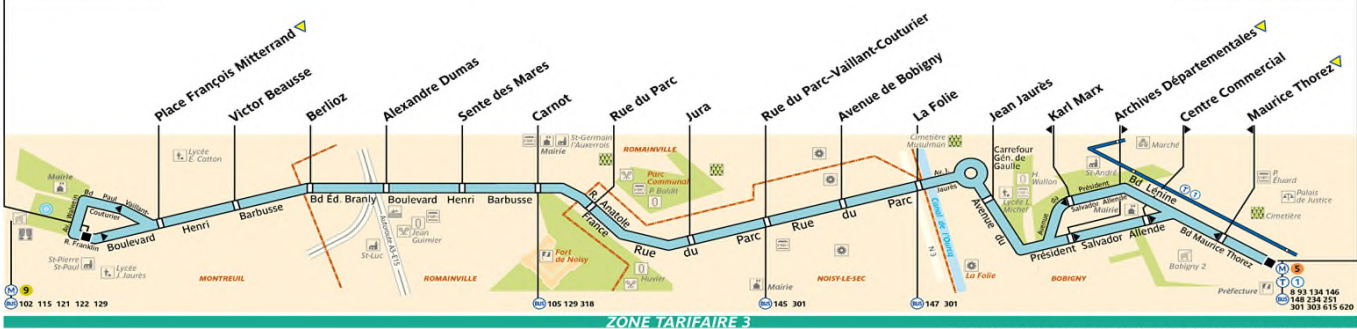

322

Mairie de Montreuil (M) • Bobigny P. Picasso (M) (T)

Mairie de Montreuil

Bobigny-Pablo Picasso

ZONE TARIFAIRE 3

Horaires applicables du 01 Octobre 2017 au 30 Juin 2018

Mise à jour le 01 octobre 2017

Lundi à Vendredi

Mairie de Montreuil	5 30	5 50	6 10	6 30	6 50	7 09											9 03	9 16	9 30	9 45	10 00	10 15	10 30	10 45	11 00	11 15	11 30	11 45				
Victor Beausse	5 33	5 53	6 13	6 33	6 53	7 12											9 07	9 20	9 34	9 49	10 04	10 19	10 34	10 49	11 03	11 18	11 33	11 48				
Sente des Mares	5 38	5 58	6 18	6 38	6 59	7 19											9 15	9 27	9 41	9 55	10 10	10 25	10 40	10 55	11 10	11 25	11 40	11 55				
La Folie	5 22	5 46	6 06	6 27	6 39	6 48	7 01	7 09	7 23	7 29											9 27	9 39	9 52	10 07	10 21	10 36	10 51	11 06	11 21	11 36	11 51	12 06
Bobigny Pablo Picasso	5 26	5 50	6 10	6 31	6 44	6 52	7 06	7 14	7 28	7 35											9 34	9 46	9 58	10 12	10 26	10 41	10 56	11 11	11 26	11 41	11 56	12 11

Mairie de Montreuil	12 00	12 15	12 30	12 45	13 00	13 15	13 30	13 45	14 00	14 15	14 30	14 45	15 00	15 15											19 14	19 25	19 37	19 52	20 06	20 20	20 34	
Victor Beausse	12 03	12 18	12 33	12 48	13 03	13 18	13 33	13 48	14 03	14 18	14 34	14 49	15 04	15 19											19 18	19 28	19 40	19 55	20 09	20 23	20 37	
Sente des Mares	12 10	12 24	12 39	12 54	13 09	13 25	13 40	13 55	14 10	14 25	14 40	14 55	15 10	15 25											19 24	19 35	19 47	20 10	20 15	20 29	20 43	
La Folie	12 21	12 36	12 51	13 06	13 21	13 36	13 52	14 07	14 22	14 37	14 52	15 08	15 19	15 23	15 38											19 35	19 46	19 57	20 11	20 25	20 38	20 52
Bobigny Pablo Picasso	12 26	12 41	12 56	13 11	13 26	13 41	13 57	14 12	14 27	14 42	14 57	15 13	15 24	15 28	15 43											19 41	19 51	20 02	20 16	20 30	20 43	20 57

Mairie de Montreuil	20 49	21 08	21 28	21 48	22 08	22 28	22 48	23 08	23 28	23 50	0 14	0 38											23 48	0 08	0 28	0 50	1 14	1 38
Victor Beausse	20 52	21 11	21 31	21 51	22 11	22 31	22 51	23 11	23 30	23 52	0 16	0 40											23 50	0 10	0 30	0 52	1 16	1 40
Sente des Mares	20 57	21 16	21 36	21 56	22 15	22 35	22 55	23 15	23 35	23 57	0 21	0 45											23 55	0 15	0 35	0 57	1 21	1 45
La Folie	21 07	21 25	21 45	22 05	22 24	22 44	23 04	23 24	23 44	0 06	0 30	0 54											0 04	0 24	0 44	1 06	1 30	1 54
Bobigny Pablo Picasso	21 11	21 30	21 49	22 09	22 28	22 48	23 08	23 28	23 48	0 10	0 34	0 58											0 08	0 28	0 48	1 10	1 34	1 58

Samedi

Mairie de Montreuil	5 30	5 50	6 10	6 30	6 50	7 10	7 30	7 49	8 06	8 22	8 37	8 52	9 07	9 22	9 37	9 52	10 07	10 22	10 38	10 54	11 15	11 35	11 56	12 17		
Victor Beausse	5 33	5 53	6 13	6 33	6 53	7 13	7 33	7 52	8 09	8 25	8 40	8 55	9 10	9 25	9 40	9 55	10 10	10 25	10 41	10 58	11 19	11 39	12 00	12 20		
Sente des Mares	5 38	5 58	6 18	6 38	6 58	7 18	7 38	7 57	8 14	8 30	8 45	9 00	9 15	9 30	9 46	10 01	10 16	10 31	10 48	11 04	11 25	11 45	12 06	12 27		
La Folie	5 21	5 45	6 05	6 25	6 45	7 05	7 25	7 42	7 45	8 05	8 22	8 38	8 53	9 09	9 24	9 40	9 55	10 10	10 26	10 41	10 57	11 14	11 35	11 56	12 17	12 37
Bobigny Pablo Picasso	5 26	5 50	6 10	6 30	6 50	7 10	7 30	7 47	7 50	8 10	8 27	8 43	8 58	9 14	9 29	9 45	10 00	10 15	10 31	10 46	11 02	11 19	11 40	12 01	12 22	12 42

Mairie de Montreuil	12 38	12 59	13 20	13 41	14 02	14 23	14 44						21 08	21 28	21 48	22 08	22 28	22 48	23 08	23 28	23 48	0 08	0 28	0 50	1 14	1 38	
Victor Beausse	12 41	13 02	13 23	13 44	14 05	14 26	14 47						21 11	21 31	21 51	22 11	22 31	22 51	23 11	23 31	23 51	0 11	0 31	0 53	1 17	1 41	
Sente des Mares	12 47	13 08	13 29	13 50	14 11	14 32	14 53						21 16	21 36	21 56	22 16	22 36	22 55	23 15	23 35	23 55	0 15	0 35	0 57	1 21	1 45	
La Folie	12 57	13 18	13 39	14 00	14 21	14 42	14 57	15 03						21 25	21 45	22 04	22 24	22 44	23 04	23 23	23 43	0 03	0 23	0 43	1 05	1 29	1 53
Bobigny Pablo Picasso	13 02	13 23	13 44	14 05	14 26	14 47	15 08						21 29	21 49	22 08	22 28	22 48	23 08	23 27	23 47	0 07	0 27	0 47	1 09	1 33	1 57	

Dimanche et jours fériés