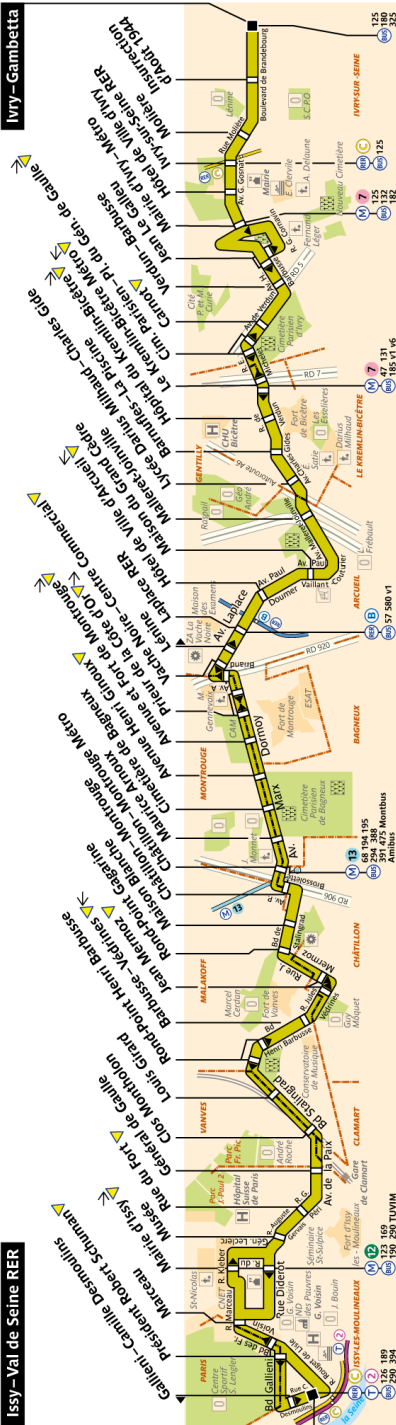

323 Fiche Horaires

ZONE TARIFAIRE 2

323 Fiche Horaires

Septembre 2016

Direction **Ivry – Gambetta**

	lundi à vendredi	samedi	dimanche et fêtes
Premier départ :	5:30	5:30	6:30
Dernier départ :	0:30	1:30	0:30

Septembre à Juin

	lundi à vendredi	samedi	dimanche et fêtes
avant 7:00	8' à 15'	15' à 20'	15' à 20'
7:00 à 14:00	8' à 10'	15' à 20'	15' à 20'
14:00 à 20:50	8' à 10'	10' à 15'	15' à 20'
après 20:50	15' à 20'	15' à 20'	15' à 20'

Vacances Scolaires

	lundi à vendredi
avant 7:00	8' à 15'
7:00 à 20:50	8' à 10'
après 20:50	15' à 20'

Juillet – Août

	lundi à vendredi	samedi	dimanche et fêtes
avant 7:00	15' à 20'	15' à 20'	15' à 20'
7:00 à 20:50	10' à 15'	15' à 20'	15' à 20'

Direction **Issy – Val de Seine**

	lundi à vendredi	samedi	dimanche et fêtes
Premier départ :	5:30	5:30	6:30
Dernier départ :	0:30	1:30	0:30

Septembre à Juin

	lundi à vendredi	samedi	dimanche et fêtes
avant 7:00	8' à 15'	15' à 20'	15' à 20'
7:00 à 14:00	8' à 10'	15' à 20'	15' à 20'
14:00 à 20:50	8' à 10'	10' à 15'	15' à 20'
après 20:50	15' à 20'	15' à 20'	15' à 20'