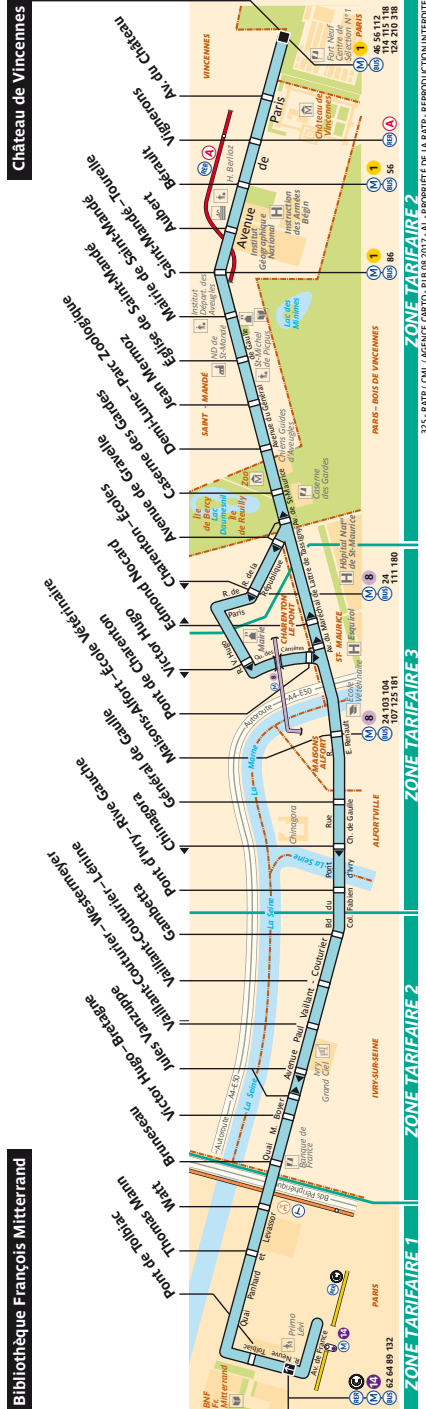

Direction **Château de Vincennes**

Toute l'année

	Lundi à Jeudi	Vendredi	Samedi	Dimanche & fériés
Premier départ :	5:20	5:20	5:20	6:25
Dernier départ :	0:30	1:30	1:30	0:30

Direction **Bibliothèque François Mitterrand**

Septembre à Juin

	Lundi à Jeudi	Vendredi	Samedi	Dimanche & fériés
Premier départ :	5:30	5:30	5:30	6:20
Dernier départ :	0:35	1:35	1:35	0:35

Juillet

	Lundi à Jeudi	Vendredi	Samedi	Dimanche & fériés
Premier départ :	5:30	5:30	5:30	6:30
Dernier départ :	0:35	1:35	1:35	0:35

Août

	Lundi à Jeudi	Vendredi	Samedi	Dimanche & fériés
Premier départ :	5:30	5:30	5:30	6:30
Dernier départ :	0:35	1:40	1:35	0:35

Bus N° M1010

Arrêt non accessible aux UFR

325 Fiche Horaires

Novembre 2017

Direction **Château de Vincennes**

Septembre à Juin

	Lundi à Vendredi	Samedi	Dimanche & fériés
avant 7:00	8' à 15'	20'	20'
7:00 à 9:00	3' à 7'	16' à 20'	17' à 20'
9:00 à 16:00	3' à 11'	9' à 16'	16' à 19'
16:00 à 19:00	7' à 9'	9' à 11'	13' à 14'
après 19:00	8' à 20'	10' à 20'	14' à 20'