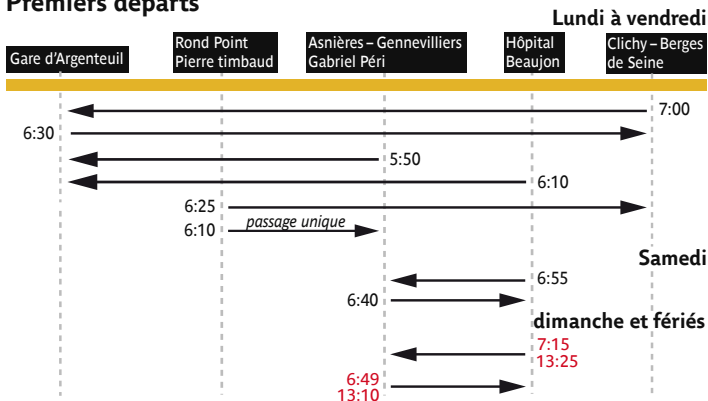

340 Fiche Horaires

**Asnières-Gennevilliers
Gabriel Péri**

Clichy-Berges de Seine

Itinéraire desservi les samedis, dimanches et jours fériés
uniquement entre Asnières-Gennevilliers-Gabriel Péri
et Clichy-Hôpital Beaujon.

340 - RATP / CML / AGENCE CARTO - P.L.B 03.2013 - CD - PROPRIETE DE LA RATP - REPRODUCTION INTERDITE

Arrêt non accessible
aux UFR

Mars
2017

340 Fiche Horaires

Mars 2017

Premiers départs

Le dimanche, 1 seul passage la matin (départ de 6:49 direction Hôpital Beaujon et 7:15 direction Asnières Gennevilliers) puis reprise de l'exploitation à 13:10 direction Hôpital Beaujon et 13:25 direction Asnières Gennevilliers

Derniers départs

* Dernier passage pour juillet et août

Septembre à Juin

	lundi à vendredi	samedi	dimanche et fériés
début à 19:30	15' à 21'	40' à 55'	35' à 40'
19:30 à fin	25' à 30'		

Juillet et août

	lundi à vendredi	samedi	dimanche et fériés
début à 19:30	17' à 23'	40' à 55'	35' à 40'
19:30 à fin	25' à 30'		