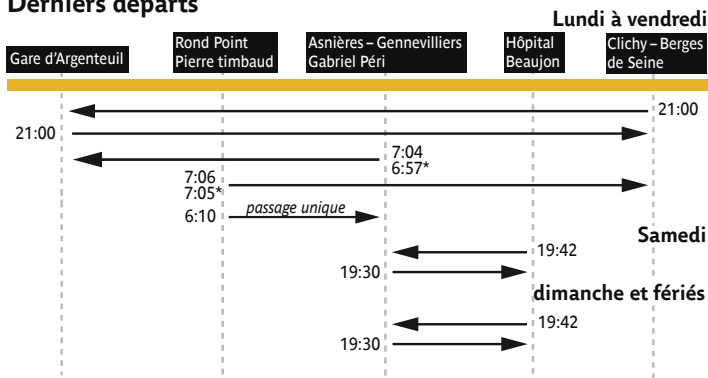

340 Fiche Horaires

**Asnières-Gennevilliers
Gabriel Péri**

Clichy-Berges de Seine

Itinéraire desservi les samedis, dimanches et jours fériés
uniquement entre Asnières-Gennevilliers-Gabriel Péri
et Clichy-Hôpital Beaujon.

340 - RATP / CML / AGENCE CARTO - P.L.B 03.2013 - CD - PROPRIETE DE LA RATP - REPRODUCTION INTERDITE

Arrêt non accessible
aux UFR

Mars
2017

340 Fiche Horaires

Mars 2017

Premiers départs

Le dimanche, 1 seul passage la matin (départ de 6:49 direction Hôpital Beaujon et 7:15 direction Asnières Gennevilliers) puis reprise de l'exploitation à 13:10 direction Hôpital Beaujon et 13:25 direction Asnières Gennevilliers

Derniers départs

* Dernier passage pour juillet et août

Septembre à Juin

	lundi à vendredi	samedi	dimanche et fériés
début à 19:30	15' à 21'	40' à 55'	35' à 40'
19:30 à fin	25' à 30'		

Juillet et août

	lundi à vendredi	samedi	dimanche et fériés
début à 19:30	17' à 23'	40' à 55'	35' à 40'
19:30 à fin	25' à 30'		