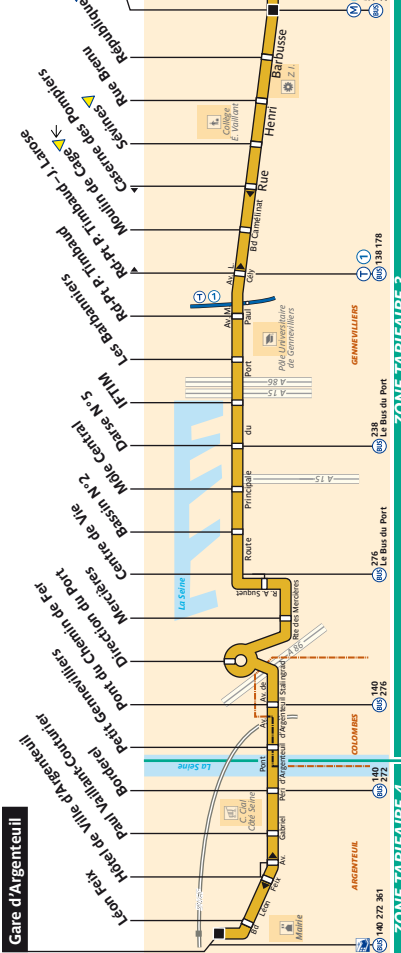

340 Fiche Horaires

**Asnières-Gennevilliers
Gabriel Péri**

Clichy-Berges de Seine

340 - RATP / CML / AGENCE CARTO - P.L.B 03.2013 - CD - PROPRIETE DE LA RATP - REPRODUCTION INTERDITE

Arrêt non accessible
aux UFR

Mars
2017