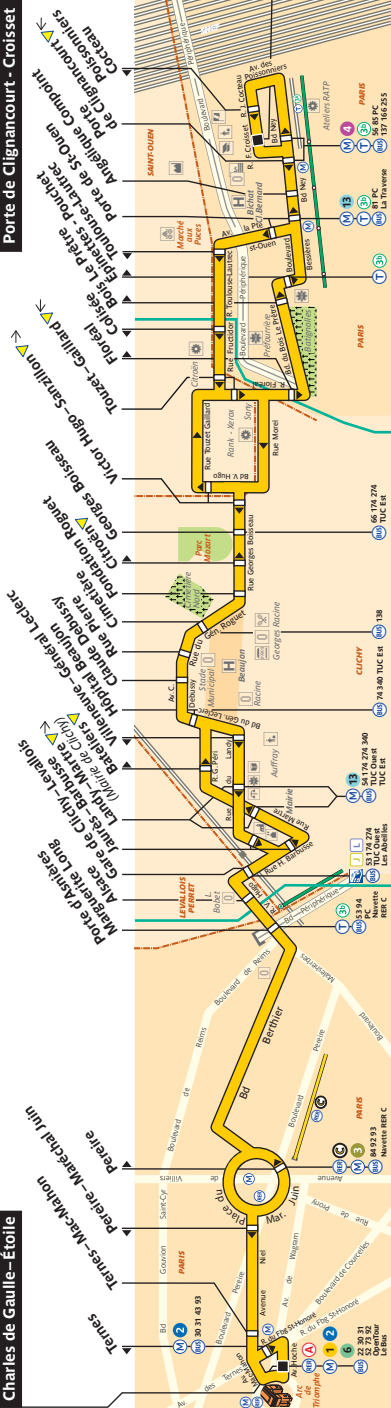

Charles de Gaulle—Étoile

Porte de Clignancourt - Croisset

341 - RATP / CML AGENCE CARTOGRAPHIQUE - P.B. - 10 2018 - AGAL - PROPRIÉTÉ DE LA RATP - REPRODUCTION INTERDITE

Arrêt non accessible aux UFR

# 341 Fiche Horaires

Novembre 2018

Direction **Charles de Gaulle – Étoile**

	Lundi à Vendredi	Samedi	Dimanche et fériés
Premier départ :	7h00	7h00	Service non assuré
Dernier départ :	20h00	20h00	

Septembre à Juin	Lundi à Vendredi	Samedi	Dimanche et fériés
7h00 à 10h00	7' à 10'	13' à 15'	Service non assuré
10:00 à 16:00	10' à 14'	12' à 15'	
16:00 à 18:00	8' à 12'	11' à 15'	
18:00 à 20:00	12' à 15'	11' à 15'	
20:00 à 21:00	15' à 20'	11' à 15'	

Direction **Porte de Clignancourt - Croisnet**

	Lundi à Vendredi	Samedi	Dimanche et fériés
Premier départ :	7h30	7h00	Service non assuré
Dernier départ :	20h30	20h30	

Septembre à Juin	Lundi à Vendredi	Samedi	Dimanche et fériés
7:00 à 7:30	-	15'	Service non assuré
7:30 à 8:00	7' à 9'	15'	
8:00 à 10:00	10' à 14'	15'	
10:00 à 16:00	8' à 12'	11' à 15'	
16:00 à 20:00	12' à 15'	11' à 15'	
20:00 à 21:00	12' à 15'	15' à 20'	