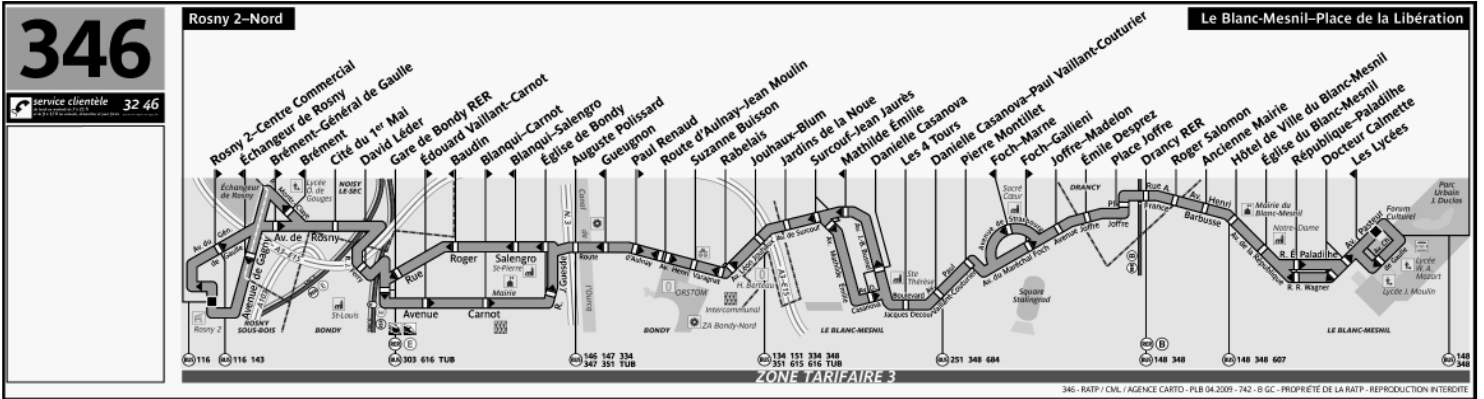

Samedi

Place de la Libération				5 30	5 50	6 08	6 23	6 38	6 53	7 07	7 21	7 36	7 54	8 12	8 30	8 48	9 06	9 24	9 42	10 00	10 18	10 36	10 54	11 12		11 30	11 47	12 04
Drancy				5 41	6 01	6 19	6 34	6 49	7 04	7 19	7 33	7 48	8 06	8 24	8 42	9 00	9 18	9 36	9 54	10 12	10 30	10 48	11 06	11 24		11 43	12 00	12 17
Jouhaux Blum	5 08	5 32	5 47	5 54	6 14	6 32	6 47	7 02	7 17	7 32	7 46	8 01	8 19	8 37	8 55	9 13	9 31	9 49	10 07	10 25	10 43	11 01	11 19	11 37	11 51	11 56	12 13	12 30
Gare de Bondy	5 19	5 43	5 58	6 05	6 25	6 43	6 59	7 14	7 29	7 44	7 58	8 15	8 33	8 51	9 09	9 27	9 45	10 03	10 21	10 39	10 57	11 15	11 33	11 51	12 05	12 11	12 28	12 45
Rosny 2 Nord												8 20	8 38	8 56	9 14	9 32	9 50	10 08	10 26	10 44	11 02	11 20	11 38	11 56	12 10	12 16	12 33	12 50

Place de la Libération	De 12h04 à 15h36, un bus toutes les 13 à 15 minutes				15 36		15 50	16 04	16 18	16 34	16 49	17 03	17 18	17 33	17 48	18 03	18 18													
Drancy					15 49		16 03	16 17	16 31	16 47	17 02	17 16	17 31	17 46	18 01	18 16	18 31													
Jouhaux Blum					16 02	16 09	16 16	16 24	16 30	16 35	16 44	16 50	17 06	17 15	17 22	17 29	17 36	17 44	17 52	17 59	18 07	18 14	18 21	18 28	18 35	18 43	18 50	18 58	18 51	
Gare de Bondy					16 16	16 23	16 30	16 38	16 44	16 49	16 58	17 04	17 14	17 20	17 29	17 36	17 43	17 50	17 58	18 06	18 13	18 21	18 28	18 35	18 43	18 50	18 58	19 05		
Rosny 2 Nord					16 22	16 29	16 36	16 44	16 50	16 55	17 04	17 10	17 20	17 26	17 35	17 42	17 49	17 56	18 04	18 12	18 19	18 27	18 34	18 41	18 49	18 56	19 04	19 11		

Voir au dos de cette fiche les horaires de la ligne 348 uniquement dimanche et jours fériés entre LE BLANC MESNIL "Place de la Libération" et BONDY "Jouhaux Blum".