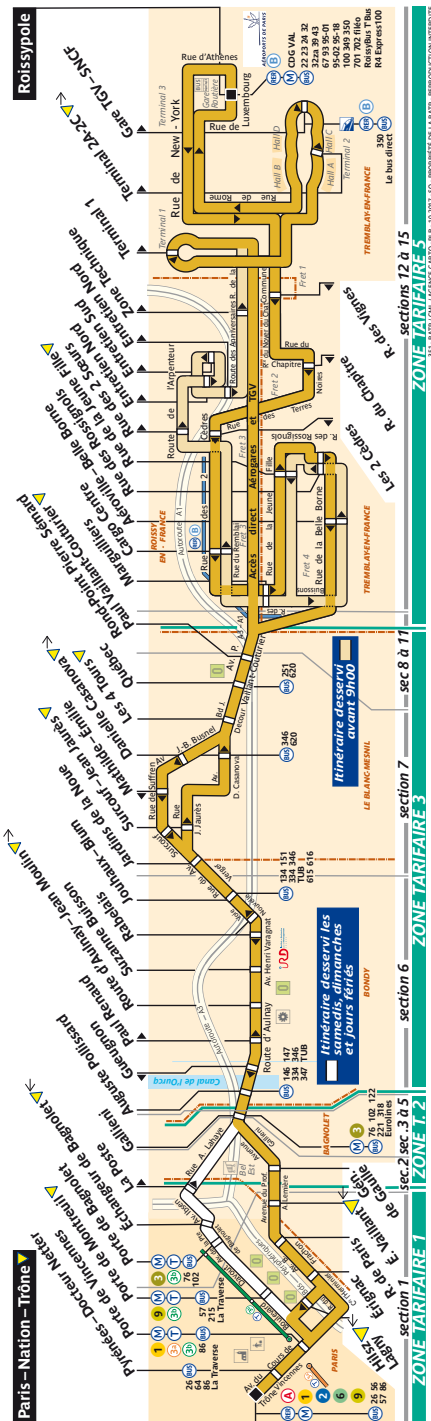

Direction **Roissypolo**

Toute l'année

	Lundi	Mardi à Vendredi	Samedi	Dimanche & fériés
Premier départ:	5:36	5:36*	5:36	5:40
Dernier départ:	20:20	20:20	20:20	20:20

* En Août: 5:35

Direction **Paris-Nation-Trône**

Septembre à Juin*

	Lundi	Mardi à Vendredi	Samedi	Dimanche & fériés
Premier départ:	7:10	7:10	7:10	7:10

Premier départ de

Rond Point PSémar	5:00	5:00	6:20	6:40

PV Couturier:

Premier départ de Galliéni:	5:18	5:18	-	-

Dernier départ:	21:40	21:40	21:40	21:40

* Horaires valables également en période de vacances scolaires

Juillet

	Lundi	Mardi à Vendredi	Samedi	Dimanche & fériés
Premier départ:	7:10	7:10	7:10	7:10

Premier départ de

Rond Point PSémar	5:00	5:00	6:20	6:40

PV Couturier:

Premier départ de Galliéni:	5:18	-	-	5:10

Dernier départ:	21:40	21:40	21:37	21:40

Août

	Lundi	Mardi à Vendredi	Samedi	Dimanche & fériés
Premier départ:	7:10	7:10	7:10	7:10

Premier départ de

Rond Point PSémar	5:00	5:00	6:20	6:40

PV Couturier:

Premier départ de Galliéni:	5:18	-	-	-

Dernier départ:	21:40	21:40	21:37	21:40

BUS-V. M9803

Arrêt non accessible aux UFR

@ ratp.fr | applis RATP

@ClientsRATP

34 24 (service gratuit + prix appel)

Service clientèle RATP • TSA 81250 • 75564 Paris Cedex 12

Novembre 2017