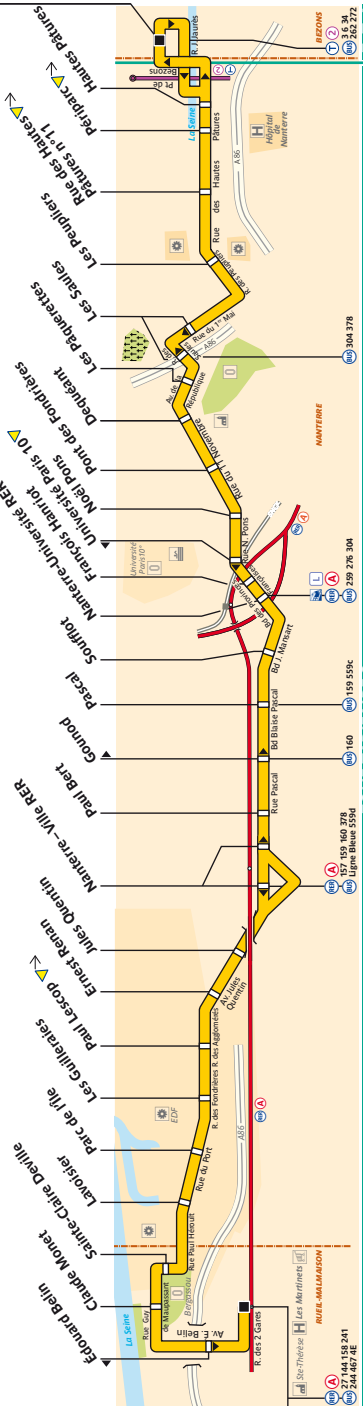

367 Fiche Horaires

Rueil-Malmaison RER

Pont de Bezons

BEZONS
T 2
3.6 34
M 265 272

304 378

298 304
159 559c

160
157 159 160 378
Ligne Bleue 559d

27 144 158 241
244 467 AE

27 144 158 241
244 467 AE

27 144 158 241
244 467 AE

27 144 158 241
244 467 AE

27 144 158 241
244 467 AE

27 144 158 241
244 467 AE

ZONE TARIFAIRE 3

Arrêt non accessible aux UFR

Décembre 2016