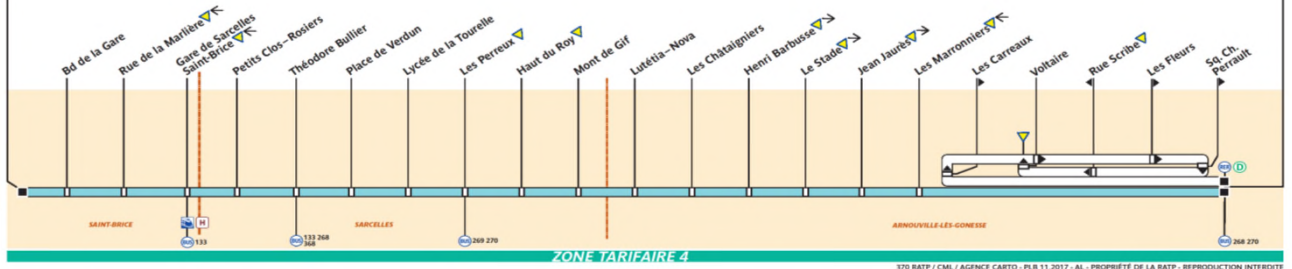

# 370

Marché de Saint-Brice

Villiers-le-Bel RER

Applicable du 01 septembre 2018 au 30 juin 2019

Direction

**Villiers-le-Bel RER**

**Lundi à vendredi**

Marché de Saint Brice		5 51	6 28	7 00	7 36	8 26		9 55	11 16	12 37	13 54	14 28	15 16	16 01		17 04		17 57	18 42	19 28	20 33
Théodore Bullier		5 42	6 01	6 38	7 10	7 46	8 36	10 05	11 26	12 47	14 04	14 38	15 26	16 11	16 30	17 14	17 25	18 07	18 52	19 38	20 42
Villiers le Bel Gonesse Arnouville RER		5 55	6 15	6 52	7 26	8 05	8 56	10 25	11 46	13 08	14 25	14 59	15 47	16 34	16 53	17 37	17 47	18 29	19 14	19 58	20 59

**Samedi**

Marché de Saint Brice		6 29		7 30	8 30	9 15	10 16	11 30	12 38	13 48	14 59	16 10	16 54	17 28	18 14	19 25	20 33				
Théodore Bullier		5 42	6 37	7 20	7 39	8 39	9 24	10 25	11 39	12 47	13 58	15 09	16 20	17 04	17 38	18 24	19 35	20 41			
Villiers le Bel Gonesse Arnouville RER		5 57	6 52	7 37	7 56	8 57	9 42	10 44	11 58	13 06	14 17	15 28	16 39	17 23	17 57	18 43	19 53	20 56			

Direction

**Marché St-Brice**

**Lundi à vendredi**

Villiers le Bel Gonesse Arnouville RER	5 45	6 00	6 05	6 25	6 31	6 45	7 05	7 06	7 25	7 45	7 54	8 15	8 15	9 15	10 40	12 07	13 18	14 40	15 30	16 08	16 30	16 40	17 00	17 05	17 20	17 35	18 05	18 05
Les Carreaux	5 48		6 08	6 28		6 48	7 08		7 28	7 48		8 18							16 43			16 43	17 08			17 38	18 08	
Villiers le Bel Gonesse Arnouville RER	5 58		6 18	6 38		6 58	7 18		7 38	7 58		8 28							16 53			16 53	17 18			17 48	18 18	
Théodore Bullier		6 14			6 46			7 22			8 13		8 35	8 35	9 34	10 57	12 24	13 35	14 57	15 47	16 28	16 50		17 20		17 40		18 25
Marché de Saint Brice		6 24			6 56			7 32			8 24			9 44	11 07	12 34	13 45	15 07	15 57		17 01					17 51		18 36