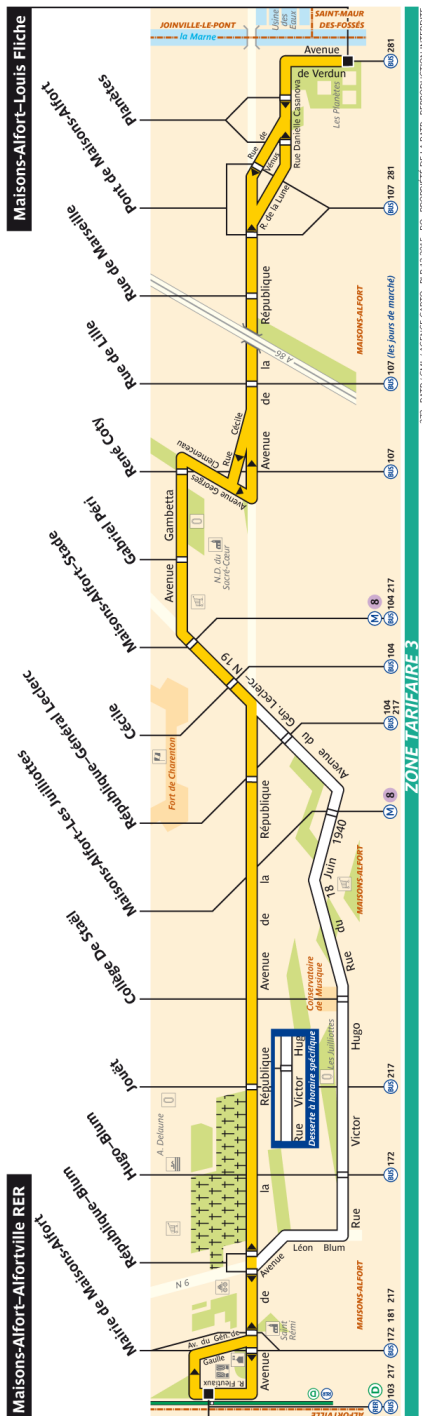

372 Fiche Horaires

Septembre 2017

Maisons – Alfort – Alfortville RER

Lundi à vendredi

Premier départ: 7:28

Dernier départ: 19:37

Samedi

Premier départ: 7:28

Septembre
2017

372 Fiche Horaires

Septembre 2017

Direction **Maisons – Alfort – Alforville RER**

Lundi à vendredi

Louis Fliche	7:05	7:51	8:53	9:46	10:33	11:23	12:12	13:01	14:01	14:48	15:34	16:32	17:32	18:23	19:14
Pont de Maisons Alfort	7:10	7:56	8:58	9:51	10:38	11:28	12:17	13:06	14:06	14:53	15:39	16:37	17:37	18:28	19:19
Stade Métro	7:15	8:01	9:03	9:56	10:43	11:33	12:22	13:11	14:11	14:58	15:44	16:42	17:42	18:33	19:24
Collège de Staël		8:09	9:11												
Maisons – Alfort Alforville RER	7:23	8:14	9:16	10:04	10:51	11:41	12:30	13:19	14:19	15:06	15:52	16:50	17:50	18:41	19:32

Les départs de 7h51 et 8h53 ne desservent pas les arrêts «République–Général Leclerc» et «Jouët» (Reportés à République Général Leclerc ligne 104)

Samedi

Louis Fliche	7:05	7:51	8:53	9:46	10:33	11:23	12:12	13:01	14:01	14:48	15:34	16:32	17:32	18:23	19:14
Pont de Maisons Alfort	7:10	7:56	8:58	9:51	10:38	11:28	12:17	13:06	14:06	14:53	15:39	16:37	17:37	18:28	19:19
Stade Métro	7:15	8:01	9:03	9:56	10:43	11:33	12:22	13:11	14:11	14:58	15:44	16:42	17:42	18:33	19:24
Maisons – Alfort Alforville RER	7:23	8:14	9:16	10:04	10:51	11:41	12:30	13:19	14:19	15:06	15:52	16:50	17:50	18:41	19:32

Direction **Maisons – Alfort – Louis Fliche**

Lundi à vendredi

Maisons – Alfort Alforville RER	7:28	8:28	9:23	10:10	11:00	11:49	12:38	13:38	14:25	15:11	15:57	17:03	18:00	18:51	19:37
Collège de Staël											16:00	17:06			
Stade Métro	7:38	8:38	9:33	10:20	11:10	11:59	12:48	13:48	14:35	15:21	16:02	17:08	18:10	19:01	19:47
Pont de Maisons Alfort	7:43	8:43	9:38	10:25	11:15	12:04	12:53	13:53	14:40	15:26	16:07	17:13	18:15	19:06	19:52
Louis Fliche	7:46	8:46	9:41	10:28	11:18	12:07	12:56	13:56	14:43	15:29	16:20	17:26	18:18	19:09	19:55