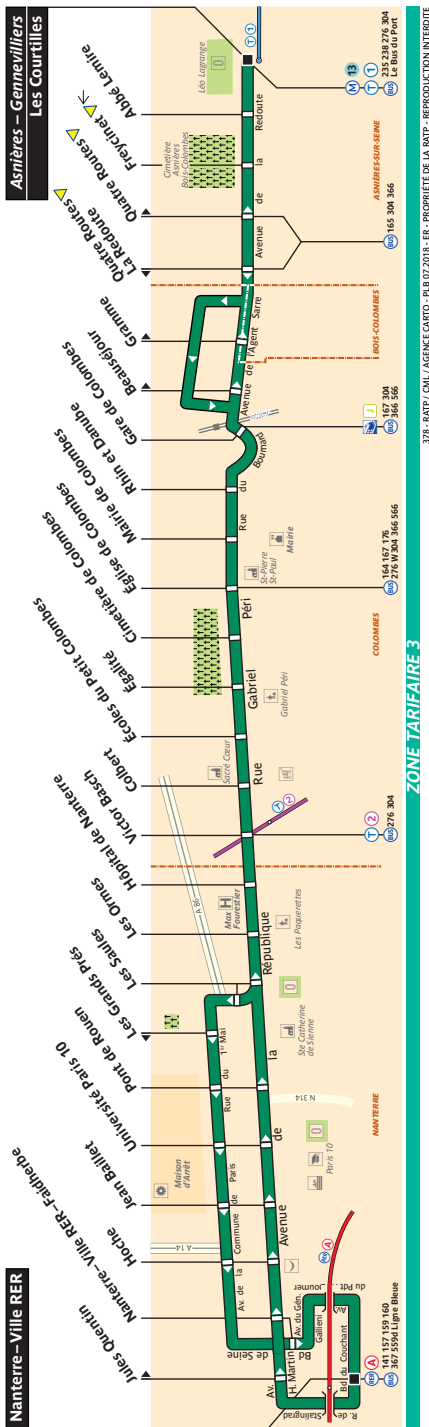

Direction **Asnières – Gennevilliers
Les Courtilles**

Toute l'année

	lundi à vendredi	samedi et jours de pont	dimanche et fêtes
Premier départ :	5:25	5:25	6:35
Dernier départ :	00:30	00:30	00:30

Direction **Nanterre – Ville RER**

Toute l'année

	lundi à vendredi	samedi et jours de pont	dimanche et fêtes
Premier départ :	4:50	5:45	6:55
Dernier départ :	00:30	00:30	00:30

Nous nous efforçons de respecter au mieux ces horaires donnés à titre indicatif, en fonction des conditions de circulation.

ratp.fr | applis RATP
@ClientsRATP

34 24 (service gratuit + prix appel)

Service clientèle RATP • TSA 81250 • 75564 Paris Cedex 12

378 Fiche Horaires

Arrêt non accessible aux UFR

juillet 2018