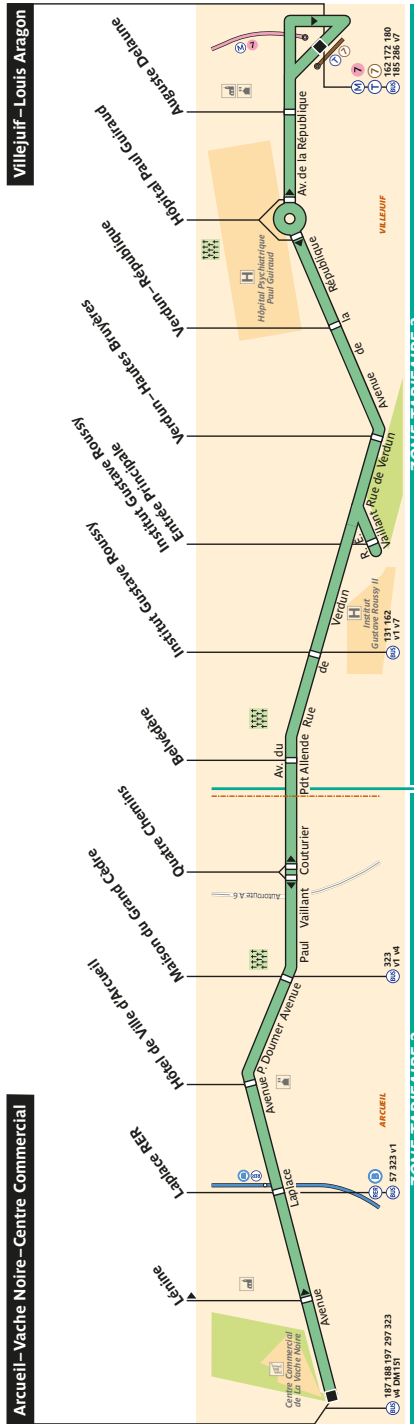

380 Fiche Horaires

Mars 2017

Direction **Villejuif – Louis Aragon**

Toute l'année

Premier départ: 6:25

Dernier départ: 22:30

Direction **Arcueil – Vache Noire
– Centre Commercial**

Toute l'année

Premier départ: 6:30

Dernier départ: 22:35

BUSV 00898

 ratp.fr | applis RATP

 **34 24** (service gratuit + prix appel)

 Service clientèle RATP • TSA 81250 • 75564 Paris Cedex 12

380 Fiche Horaires

Mars 2017

380 Fiche Horaires

Mars 2017

Direction **Villejuif – Louis Aragon**

lundi à vendredi

	Septembre à Juin	Juillet et août
avant 7:00	20'	30'
7:00 à 10:00	10' à 12'	10' à 15'
10:00 à 16:00	15' à 20'	15' à 20'
16:00 à 21:00	10' à 20'	10' à 15'
21:00 à fin	30'	30'

380 Fiche Horaires

Mars 2017

Direction **Arcueil – Vache Noire
– Centre Commercial**

lundi à vendredi

	Septembre à Juin	Juillet et août
avant 7:00	30'	30'
7:00 à 10:00	10' à 12'	10' à 12'
10:00 à 16:00	15' à 20'	12' à 20'
16:00 à 21:00	10' à 15'	10' à 20'
21:00 à fin	30'	30'