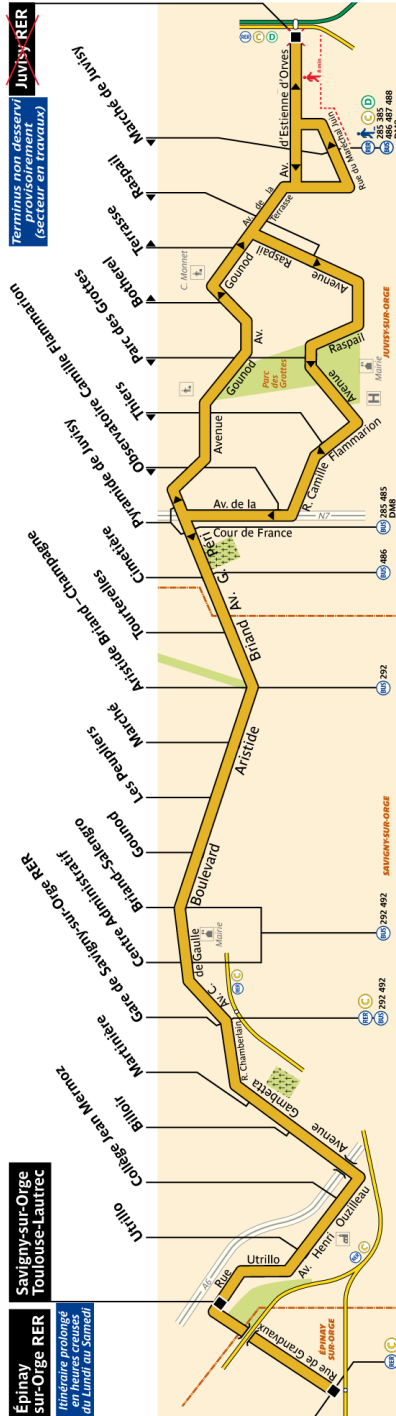

Derniers départs:	lundi à vendredi	samedi	dimanche et fêtes
de Marché de Juvisy vers Toulouse Lautrec	0:06	0:06	0:06
de Marché de Juvisy vers Epinay Sur Orge RER	15:05	15:30	-
de Toulouse Lautrec vers Marché de Juvisy	16:05	0:30	0:30
de Epinay Sur Orge RER vers Marché de Juvisy	16:05	16:07	-

Premiers et derniers départs de Juillet et Août :

Premiers départs	lundi à vendredi	samedi	dimanche et fêtes
de Marché de Juvisy vers Toulouse Lautrec	5:15	5:17	6:00
de Marché de Juvisy vers Epinay Sur Orge RER	8:28	8:28	-
de Toulouse Lautrec vers Marché de Juvisy	4:36	4:36	6:00
de Epinay Sur Orge RER vers Marché de Juvisy	9:05	9:05	-

Derniers départs:	lundi à vendredi	samedi	dimanche et fêtes
de Marché de Juvisy vers Toulouse Lautrec	0:06	0:08	0:06
de Marché de Juvisy vers Epinay Sur Orge RER	15:26	15:28	-
de Toulouse Lautrec vers Marché de Juvisy	0:30	0:30	0:30
de Epinay Sur Orge RER vers Marché de Juvisy	16:05	16:05	-

Premiers et derniers départs en Vacances scolaires :

Premiers départs	lundi à vendredi
de Marché de Juvisy vers Toulouse Lautrec	5:15
de Marché de Juvisy vers Epinay Sur Orge RER	8:26
de Toulouse Lautrec vers Marché de Juvisy	4:36
de Epinay Sur Orge RER vers Marché de Juvisy	9:05

Derniers départs	lundi à vendredi
de Marché de Juvisy vers Toulouse Lautrec	0:06
de Marché de Juvisy vers Epinay Sur Orge RER	15:25
de Toulouse Lautrec vers Marché de Juvisy	0:30
de Epinay Sur Orge RER vers Marché de Juvisy	16:05

385 Fiche Horaires

ZONE TARIFAIRE 4