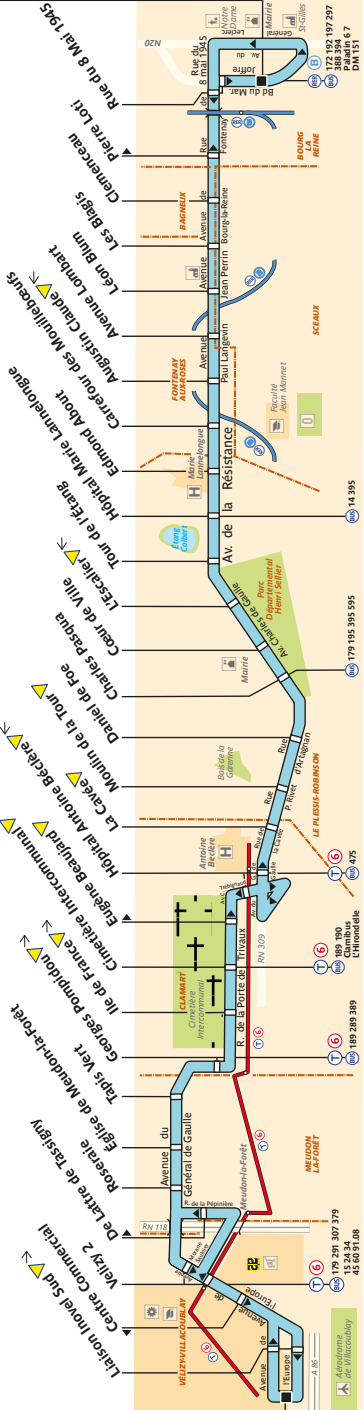

390 Fiche Horaires

Vélizy – Europe Sud

Bourg-la-Reine RER

ZONE TARIFAIRE 3

Arrêt non accessible
aux UFR

Mars
2017