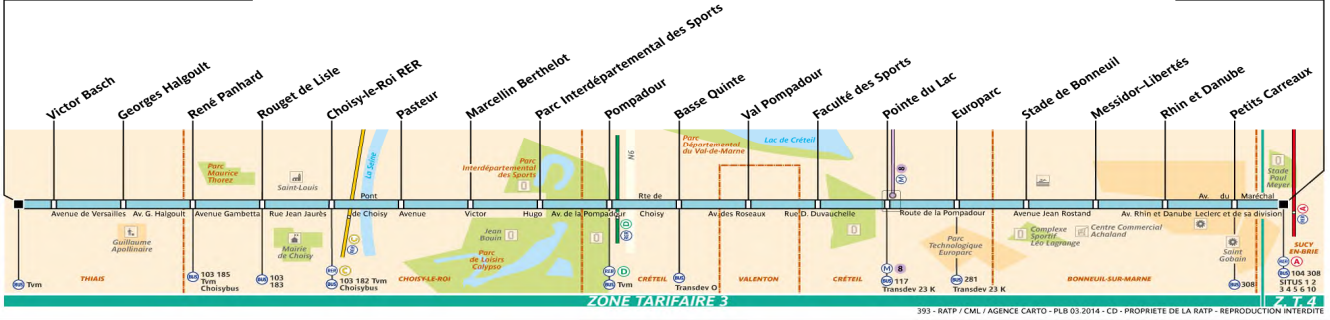

Direction : Thiais - Carrefour de la Résistance

393

Thiais-Carrefour de la Résistance

Sucy-Bonneuil RER

Lundi à vendredi du 01/07 au 23/07/2018 et du 28/08/ au 31/08/2018

Sucy Bonneuil RER	5 10	5 28	5 45	6 02					6 19	6 34	9 39	9 53	10 07	10 22	10 37	10 52	11 07	11 22	11 37	11 52	12 07	12 22	12 37	12 52	13 06	13 20	13 35	
Pointe du Lac	5 19	5 37	5 54	6 11					6 28	6 43	De 6h34 à 9h39	9 49	10 03	10 17	10 32	10 47	11 02	11 17	11 32	11 47	12 02	12 17	12 32	12 47	13 02	13 16	13 30	13 45
Pompador	4 46	5 06	5 25	5 43	6 00	6 17	6 28	6 34	6 41	6 50	un bus toutes les	9 55	10 09	10 23	10 38	10 53	11 08	11 23	11 38	11 53	12 08	12 23	12 38	12 53	13 08	13 22	13 36	13 51
Choisy Le Roi RER	4 50	5 10	5 29	5 47	6 04	6 21	6 32	6 39	6 45	6 54	5 à 12 mn	10 00	10 14	10 28	10 43	10 58	11 13	11 28	11 43	11 58	12 13	12 28	12 43	12 58	13 13	13 27	13 41	13 56
Carrefour de la Résistance	4 56	5 16	5 35	5 53	6 10	6 27	6 38	6 45	6 52	7 01	10 08	10 22	10 36	10 51	11 06	11 21	11 36	11 51	12 06	12 21	12 36	12 51	13 06	13 21	13 35	13 49	14 04	
Sucy Bonneuil RER	13 50	14 05	14 20	14 35	14 50	15 05	15 20	15 35	15 50	16 05	16 20	16 35	20 04	20 19	20 34	20 49	21 04	21 19	21 34	21 49	22 04	22 19	22 34	22 49	23 04	23 19	23 34	
Pointe du Lac	14 00	14 15	14 30	14 45	15 00	15 15	15 30	15 45	16 00	16 15	16 30	16 45	De 16h35 à 20h04	20 13	20 28	20 43	20 58	21 13	21 28	21 43	21 58	22 13	22 28	22 43	22 58	23 13	23 28	
Pompador	14 06	14 21	14 36	14 51	15 06	15 21	15 36	15 51	16 06	16 21	16 36	16 51	un bus toutes les	20 20	20 35	20 50	21 05	21 20	21 35	21 50	22 05	22 20	22 35	22 50	23 05	23 20	23 35	
Choisy Le Roi RER	14 11	14 26	14 41	14 56	15 11	15 26	15 41	15 56	16 11	16 26	16 41	16 56	7 à 12 mn	20 24	20 39	20 54	21 09	21 24	21 39	21 54	22 09	22 24	22 39	22 54	23 09	23 24	23 39	
Carrefour de la Résistance	14 19	14 34	14 49	15 04	15 19	15 34	15 49	16 04	16 19	16 34	16 49	17 04	20 30	20 45	21 00	21 15	21 30	21 45	22 00	22 15	22 30	22 45	23 00	23 15	23 30	23 45	24 00	
Sucy Bonneuil RER	23 13	23 32	23 51	0 10	0 30	0 50	0 52	1 10	1 15	1 30	1 47	2 10																
Pointe du Lac	23 22	23 41	0 00	0 19	0 39	0 59	1 01	1 19	1 24	1 39	1 56	2 19																
Pompador	23 28	23 47	0 06	0 25	0 45	1 05		1 25		1 45		2 19																
Choisy Le Roi RER	23 32	23 51	0 10	0 29	0 49	1 09		1 29		1 49		2 23																
Carrefour de la Résistance	23 37	23 56	0 15	0 34	0 54	1 14		1 34		1 54		2 28																