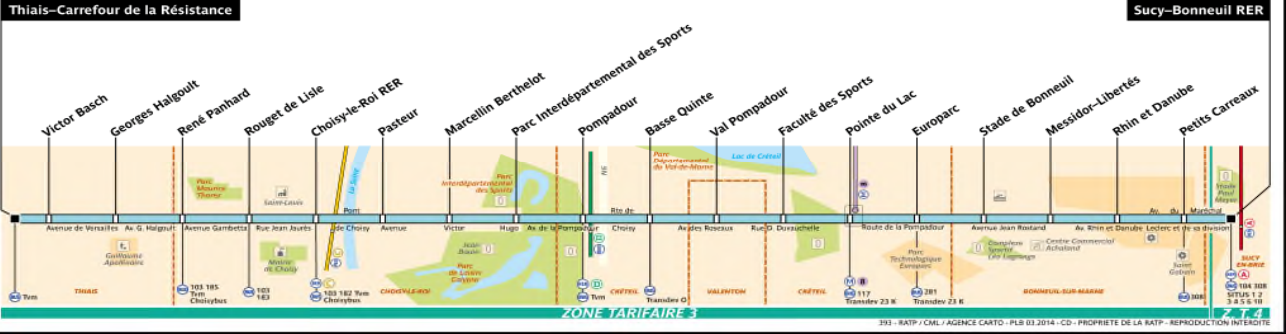

oraires applicables du 01 juillet 2018 au 31 août 2018

Direction : Sucy - Bonneuil

393

Lundi à vendredi du 01/07 au 23/07/2018 et du 28/08/ au 31/08/2018

Carrefour de la Résistance	5:00	5:20	5:40	6:00	6:20	6:35	9:37	9:50	10:04	10:19	10:34	10:49	11:04	11:19	11:34	11:48	12:02	12:17	12:32	12:47	13:02	13:17	13:32					
Choisy Le Roi RER	5:05	5:25	5:45	6:05	6:25	6:41	De 06h35 à 09h37	9:45	9:58	10:12	10:27	10:42	10:57	11:12	11:27	11:42	11:56	12:10	12:25	12:40	12:55	13:10	13:25	13:40				
Pompador	5:09	5:29	5:49	6:09	6:29	6:45	un bus toutes les	9:49	10:02	10:16	10:31	10:46	11:01	11:16	11:31	11:46	12:00	12:14	12:29	12:44	12:59	13:14	13:29	13:44				
Pointe du Lac	4:51	5:08	5:15	5:35	5:55	6:15	6:23	6:36	6:47	6:51	5 à 12 mn	9:56	10:09	10:23	10:38	10:53	11:08	11:23	11:38	11:53	12:07	12:21	12:36	12:51	13:06	13:21	13:36	13:51
Sucy Bonneuil RER	4:59	5:16	5:24	5:44	6:04	6:24	6:31	6:45	6:55	7:01	10:05	10:18	10:32	10:47	11:02	11:17	11:32	11:47	12:02	12:16	12:30	12:45	13:00	13:15	13:30	13:45	14:00	
Carrefour de la Résistance	13:47	14:02	14:17	14:32	14:47	15:02	15:17	15:32	15:46	16:00	16:13	16:27	19:42	19:57	20:12	20:27	20:42	20:57	21:12	21:32	21:45	21:52	22:12	22:32	22:52	23:12		
Choisy Le Roi RER	13:55	14:10	14:25	14:40	14:55	15:10	15:25	15:40	15:54	16:08	16:21	16:35	19:49	20:03	20:18	20:33	20:48	21:02	21:17	21:37	21:50	21:57	22:17	22:37	22:57	23:17		
Pompador	13:59	14:14	14:29	14:44	14:59	15:14	15:29	15:44	15:58	16:12	16:25	16:40	19:53	20:08	20:22	20:37	20:52	21:07	21:21	21:41	21:54	22:01	22:21	22:41	23:01	23:21		
Pointe du Lac	14:06	14:21	14:36	14:51	15:06	15:21	15:36	15:51	16:05	16:19	16:32	16:42	16:47	20:00	20:14	20:29	20:43	20:58	21:13	21:27	21:47	22:07	22:27	22:47	23:07	23:27		
Sucy Bonneuil RER	14:15	14:30	14:45	15:00	15:15	15:30	15:45	16:00	16:14	16:29	16:42	16:51	16:56	20:09	20:24	20:38	20:53	21:07	21:22	21:37	21:56	22:16	22:36	22:56	23:16	23:36		
Carrefour de la Résistance	23:32	23:52	0:12	0:32	0:37	0:53	0:57	1:14	1:34	1:36	1:57	Uniquement le vendredi																
Choisy Le Roi RER	23:37	23:57	0:17	0:37	0:42	0:58	1:02	1:19	1:39	1:41	2:02																	
Pompador	23:41	0:01	0:21	0:41	0:46	1:02	1:06	1:23	1:43	1:45	2:06																	
Pointe du Lac	23:47	0:07	0:27	0:47		1:08		1:29	1:49																			
Sucy Bonneuil RER	23:56	0:16	0:36	0:56		1:17		1:38	1:58																			