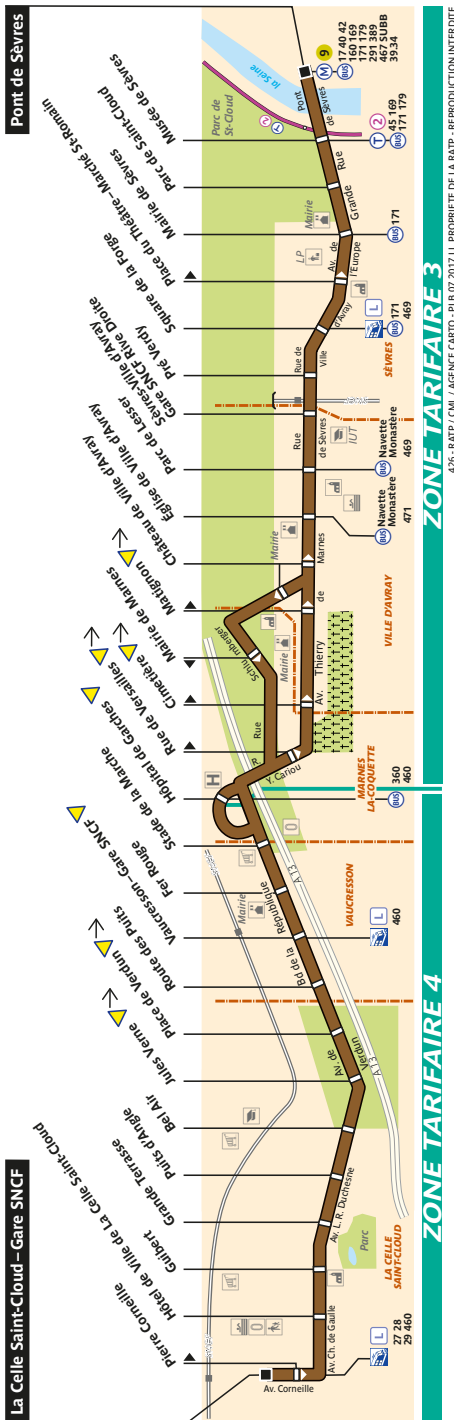

426 Fiche Horaires

Septembre 2017

Premiers et derniers départs:

direction **La Celle Saint-Cloud – Gare SNCF**

Septembre à Juin	Lundi à Vendredi	Samedi	Dimanche et fêtes
Premier départ :	6:10	6:10	8:40
Dernier départ :	21:00	21:00	21:00

Juillet et Août	Lundi à Vendredi	Samedi	Dimanche et fêtes
Premier départ :	6:20	6:10	8:40
Dernier départ :	21:00	21:00	21:00

direction **Pont de Sèvres**

Septembre à Juin	Lundi à Vendredi	Samedi	Dimanche et fêtes
Premier départ :	5:25	5:30	8:00
Dernier départ :	20:20	20:20	20:20

Juillet et Août	Lundi à Vendredi	Samedi	Dimanche et fêtes
Premier départ :	5:35	5:30	8:00
Dernier départ :	20:20	20:20	20:20

Nous nous efforçons de respecter au mieux ces horaires donnés à titre indicatif, en fonction des conditions de circulation.

Bus N° 48918

426 Fiche Horaires

426 - RATP / G.M. / AGENCE CARTO - P.L.B. 07/2017 LL PROPRIETE DE LA RATP - REPRODUCTION INTERDITE

Arrêt non accessible
aux UFR