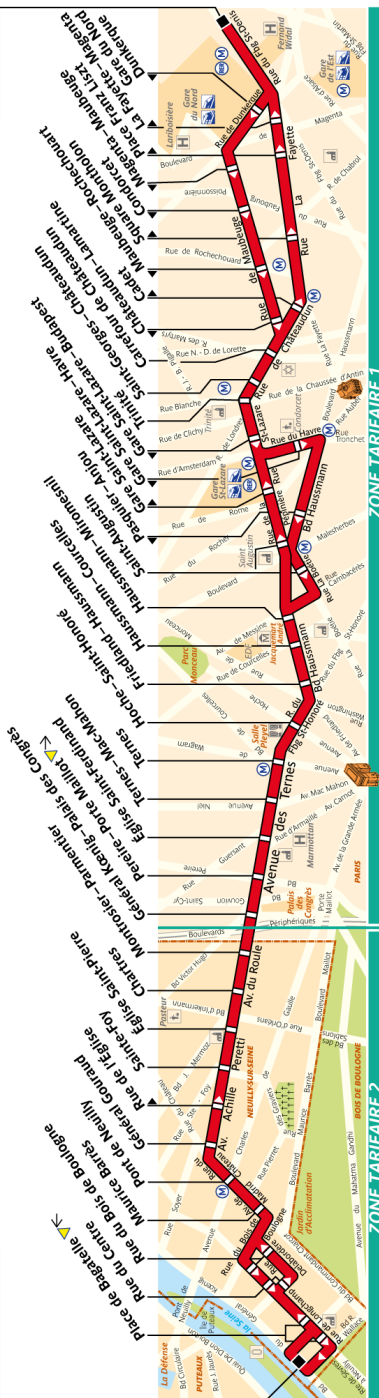

Neuilly – Bagatelle

Gare du Nord

Arrêt non accessible aux UFR

Janvier 2017

Direction **Gare du Nord**

	lundi à samedi	dimanche et fériés
Premiers départs :	6:30	7:30
Derniers départs :	0:35	0:35

## Septembre à Juin

	lundi à vendredi	samedi	dimanche et fériés
6:30 à 13:30	9'	12'	13'
13:30 à 21:00	10'	10'	12'
21:00 à 22:30	15'	15'	20'
après 22:30	20'	20'	20'

## Juillet

	lundi à vendredi	samedi	dimanche et fériés
6:30 à 13:30	11'	15'	15'
13:30 à 21:00	10'	10'	12'
21:00 à 22:30	20'	20'	20'
après 22:30	20'	20'	20'

## Août

	lundi à vendredi	samedi	dimanche et fériés
6:30 à 13:30	11'	15'	15'
13:30 à 21:00	10'	10'	12'
21:00 à 22:30	20'	20'	20'
après 22:30	20'	20'	20'

Direction **Neuilly Bagatelle**

	lundi à samedi	dimanche et fériés
Premiers départs :	6:30	7:30
Derniers départs :	0:30	0:30