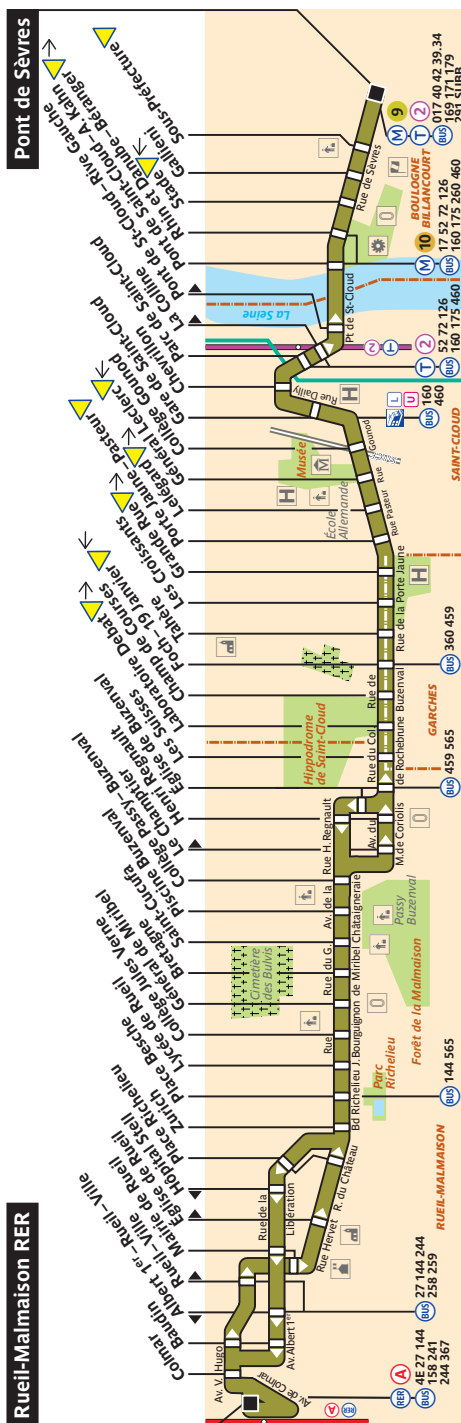

467 Fiche Horaires

Juillet 2018

Direction Reuil-Malmaison RER

Septembre à Juin	lundi à vendredi	samedi	dimanche et fêtes
Premier départ :	6:00	6:00	8:00
Dernier départ :	22:05	22:10	22:05

Juillet - Août	lundi à vendredi	samedi	dimanche et fêtes
Premier départ :	6:00	6:00	8:00
Dernier départ :	22:00*	22:00	22:05

* En période de vacances scolaires: dernier départ à 22:10

Direction Pont de Sèvres

Septembre à Juin	lundi à vendredi	samedi	dimanche et fêtes
Premier départ :	5:14	5:15	7:00
Dernier départ :	21:15	21:22	21:20

Juillet - Août	lundi à vendredi	samedi	dimanche et fêtes
Premier départ :	5:15	5:15	7:00
Dernier départ :	21:15	21:15	21:20

Direction Henri Regnault

Septembre à Juin	lundi à vendredi	samedi	dimanche et fêtes
Dernier départ :	22:17	22:16	22:15

Juillet - Août	lundi à vendredi	samedi	dimanche et fêtes
Dernier départ :	22:15	22:15	22:15

Nous nous efforçons de respecter au mieux ces horaires donnés à titre indicatif, en fonction des conditions de circulation.

ratp.fr | applis RATP @ClientsRATP

34 24 (service gratuit + prix appel)

Service clientèle RATP • TSA 81250 • 75564 Paris Cedex 12

467 Fiche Horaires

467 - RATP / CML / AGENCE CARTO - PLB - 11.2017 - AL - PROPRIÉTÉ DE LA RATP - REPRODUCTION INTERDITE

Arrêt non accessible aux UFR

Juillet 2018