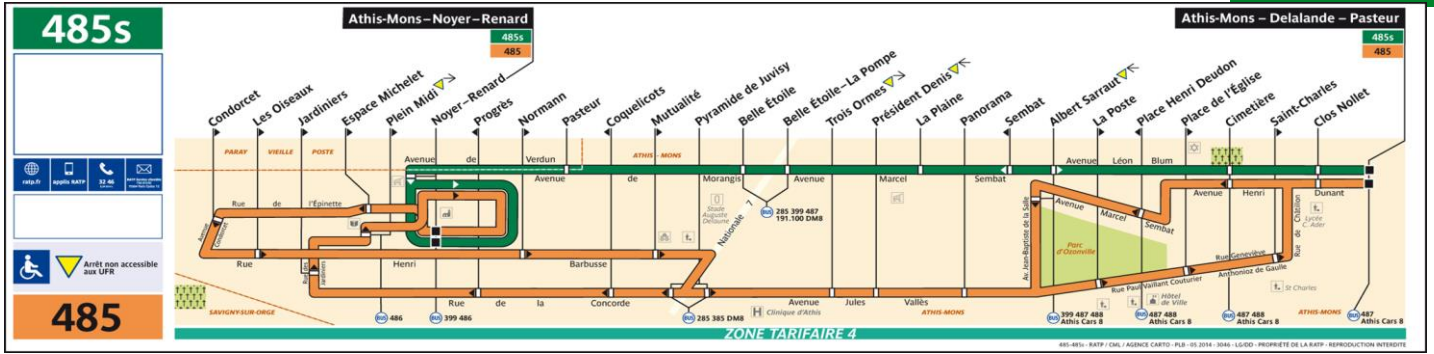

Notre engagement: Nous nous efforçons de respecter au mieux les horaires affichés en fonction des difficultés de circulation

Athis Mons Noyer Renard - Athis Mons Delalande Pasteur

485 S

Direction: Delalande Pasteur

Scolaires Lundi, Mardi, Jeudi, Vendredi

Noyer Renard	7 54	7 56	7 58	9 00	9 02	13 29	13 31
Belle Étoile	7 58	8 00	8 02	9 04	9 06	13 33	13 35
Albert Sarraut	8 04	8 06	8 08	9 10	9 11	13 38	13 40

Scolaires Mercredi

Noyer Renard	7 59	8 01	8 03	9 02
Belle Étoile	8 03	8 05	8 07	9 06
Albert Sarraut	8 09	8 11	8 13	9 11

Athis Mons Delalande Pasteur - Athis Mons Noyer Renard

485 S

Direction: Noyer Renard

Delalande Pasteur	11 40	12 40	12 42	16 02	16 04	17 05	17 07
Sembat	11 45	12 45	12 47	16 07	16 09	17 10	17 12
Belle Étoile	11 48	12 48	12 50	16 10	16 13	17 14	17 16

Scolaires Mercredi

Delalande Pasteur	12 40	12 42	12 44
Sembat	12 45	12 47	12 49
Belle Étoile	12 48	12 50	12 52

ratp.fr | applis RATP

34 24 (service gratuit + prix appel)

@ClientsRATP

Keolis
Seine Val-de-Marne