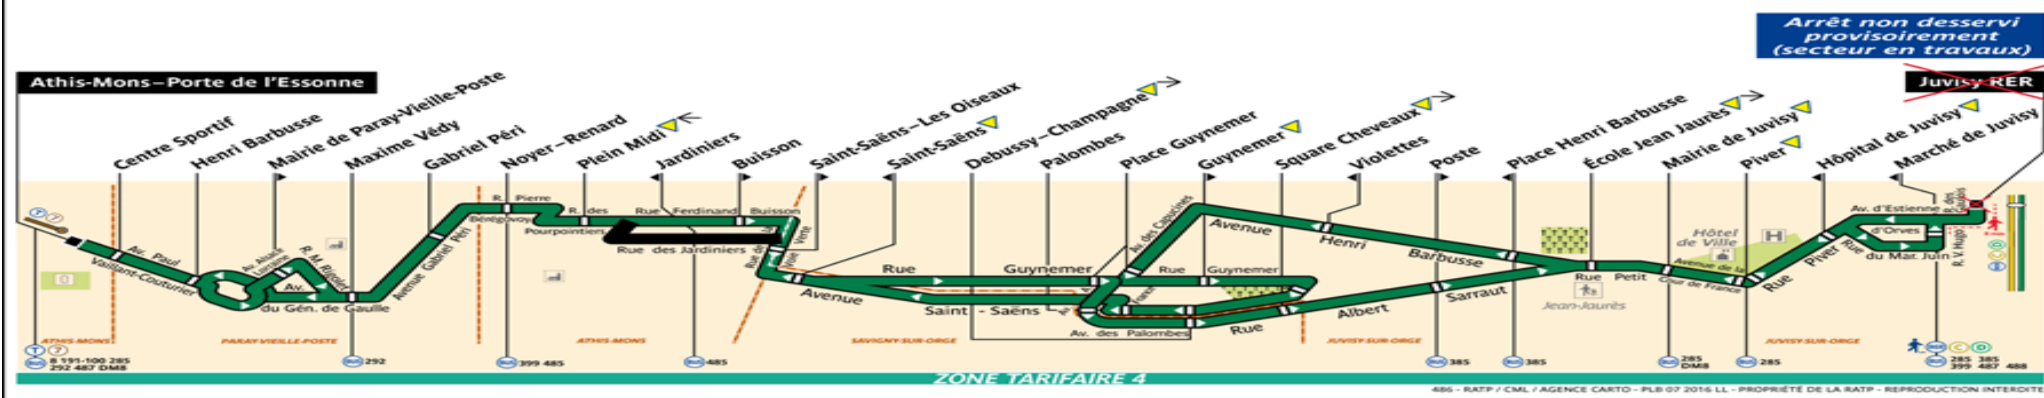

Samedi

Table of bus departure times for Saturdays, listing stops from Porte de l'Essonne to Marché de Juvisy with corresponding times.

Dimanche et Fêtes

Table of bus departure times for Sundays and holidays, listing stops from Porte de l'Essonne to Marché de Juvisy with corresponding times.

Nous nous efforçons de respecter au mieux ces horaires donnés à titre indicatif, en fonction des conditions de circulation.

Marché de Juvisy - Porte de l'Essonne

486

Horaires applicables du 1 Septembre 2017 au 30 Juin 2018

Direction: Porte de l'Essonne

Notre engagement: Nous nous efforçons de respecter au mieux les horaires affichés en fonction des difficultés de circulation

Lundi à Vendredi

Table of bus arrival and departure times for weekdays (Monday to Friday) at various stops including Marché de Juvisy, Mairie de Juvisy, and Porte de L'Essonne.