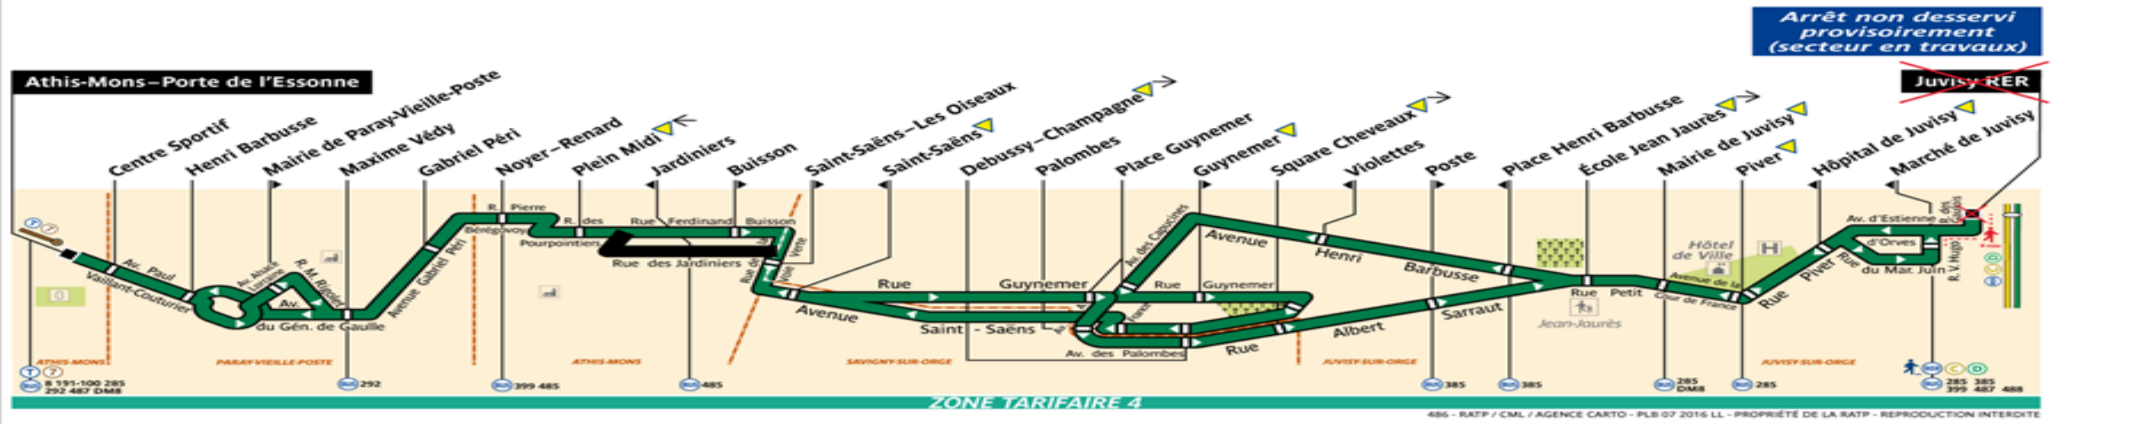

Horaires applicables du 1 Septembre 2017 au 30 Juin 2018

Direction: Marché de Juvisy

486

Notre engagement: Nous nous efforçons de respecter au mieux les horaires affichés en fonction des difficultés de circulation

Lundi à Vendredi

Table of bus departure times for Monday to Friday, listing stops from Porte de l'Essonne to Marché de Juvisy with corresponding times.

Lundi à vendredi Vacances scolaires

Table of bus departure times for school holidays, listing stops from Porte de l'Essonne to Marché de Juvisy with corresponding times.

Samedi

Table of bus departure times for Saturdays, listing stops from Porte de l'Essonne to Marché de Juvisy with corresponding times.

Dimanche et Fêtes

Table of bus departure times for Sundays and holidays, listing stops from Porte de l'Essonne to Marché de Juvisy with corresponding times.

Nous nous efforçons de respecter au mieux ces horaires donnés à titre indicatif, en fonction des conditions de circulation.